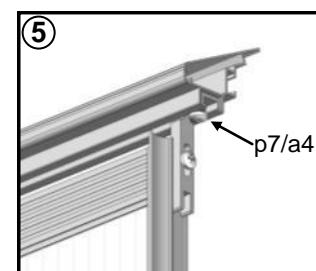

Manual
for
Lean-to greenhouse
0,65x1x1,43m

Lean to greenhouse

Assembly instructions

Size: 100x65x143CM

Polycarbonate sheet

#	Size	MD325
A2	466x1391	2
B2	466x511	2
C2	466x1090	1
D	946x671	1
E2	596x1094/1372	2

MD325

Side wall

											
#	M002	M004	M005	M006	M409	M030	m8	m9	mp2	a1	a2
mm	1090	635	654	654	1391	635	-	-	-	M6x10	M6
MD325	2	2	1	1	2	4	2	2	2	20	20

Front & Rear & Roof

										
#	M007	M412	M014	M015	M016	M018	M424	M031	a1	a2
mm	985	1391	998	994	994	1090	996	983	M6x10	M6
MD325	1	1	1	1	1	1	1	10	39	39

Staging & Panel

Door

							
#	M020	M022	a4	a6	p4	p7	FLUFF
mm	454	1059	Φ3.9x8	Φ3.5x25	-	-	-
MD325	3	2	2	6	4	2	2.2M

					
#	mp3	m5	g1	a13	p9
mm	-	-	-	Φ4x25	-
MD325	2	4	4	4	4

The list of parts

	#	mm	MD325
	M002	1090	2
	M004	635	2
	M005	654	1
	M006	654	1
	M007	985	1
	M409	1391	2
	M412	1391	1
	M014	998	1
	M015	994	1
	M016	994	1
	M018	1090	1
	M020	454	3