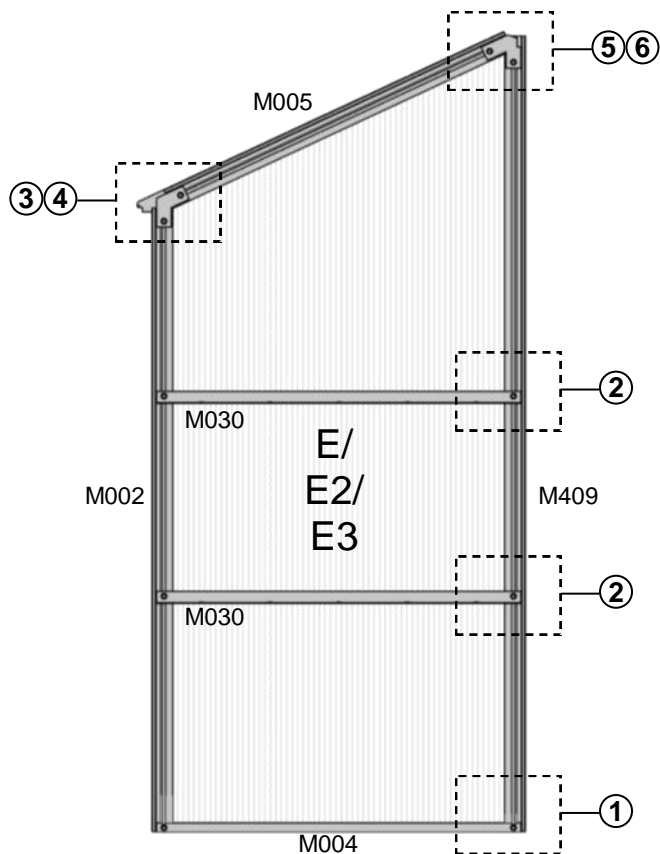

Manual
for
Lean-to greenhouse
0,65x1x1,43m

Lean to greenhouse

Assembly instructions

Size: 100x65x143CM

Polycarbonate sheet

#	Size	MD325
A2	466x1391	2
B2	466x511	2
C2	466x1090	1
D	946x671	1
E2	596x1094/1372	2

MD325

Side wall

											
#	M002	M004	M005	M006	M409	M030	m8	m9	mp2	a1	a2
mm	1090	635	654	654	1391	635	-	-	-	M6x10	M6
MD325	2	2	1	1	2	4	2	2	2	20	20

Front & Rear & Roof

										
#	M007	M412	M014	M015	M016	M018	M424	M031	a1	a2
mm	985	1391	998	994	994	1090	996	983	M6x10	M6
MD325	1	1	1	1	1	1	1	10	39	39

Staging & Panel

Door

							
#	M020	M022	a4	a6	p4	p7	FLUFF
mm	454	1059	Φ3.9x8	Φ3.5x25	-	-	-
MD325	3	2	2	6	4	2	2.2M

					
#	mp3	m5	g1	a13	p9
mm	-	-	-	Φ4x25	-
MD325	2	4	4	4	4

The list of parts

	#	mm	MD325
	M002	1090	2
	M004	635	2
	M005	654	1
	M006	654	1
	M007	985	1
	M409	1391	2
	M412	1391	1
	M014	998	1
	M015	994	1
	M016	994	1
	M018	1090	1
	M020	454	3