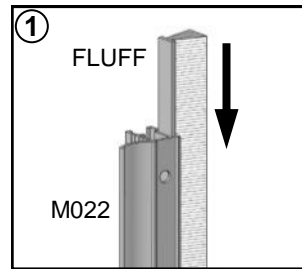

Manual
for
Lean-to greenhouse
0,65x1x1,43m

Lean to greenhouse

Assembly instructions

Size: 100x65x143CM

Polycarbonate sheet

#	Size	MD325
A2	466x1391	2
B2	466x511	2
C2	466x1090	1
D	946x671	1
E2	596x1094/1372	2

MD325

Side wall

											
#	M002	M004	M005	M006	M409	M030	m8	m9	mp2	a1	a2
mm	1090	635	654	654	1391	635	-	-	-	M6x10	M6
MD325	2	2	1	1	2	4	2	2	2	20	20

Front & Rear & Roof

										
#	M007	M412	M014	M015	M016	M018	M424	M031	a1	a2
mm	985	1391	998	994	994	1090	996	983	M6x10	M6
MD325	1	1	1	1	1	1	1	10	39	39

Staging & Panel

Door

							
#	M020	M022	a4	a6	p4	p7	FLUFF
mm	454	1059	Φ3.9x8	Φ3.5x25	-	-	-
MD325	3	2	2	6	4	2	2.2M

					
#	mp3	m5	g1	a13	p9
mm	-	-	-	Φ4x25	-
MD325	2	4	4	4	4

The list of parts

	#	mm	MD325
	M002	1090	2
	M004	635	2
	M005	654	1
	M006	654	1
	M007	985	1
	M409	1391	2
	M412	1391	1
	M014	998	1
	M015	994	1
	M016	994	1
	M018	1090	1
	M020	454	3