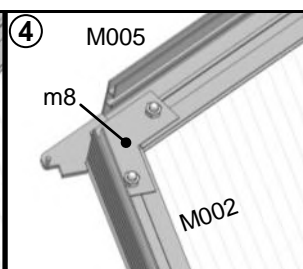

Manual
for
Lean-to greenhouse
0,65x1x1,43m

Lean to greenhouse

Assembly instructions

Size: 100x65x143CM

Polycarbonate sheet

#	Size	MD325
A2	466x1391	2
B2	466x511	2
C2	466x1090	1
D	946x671	1
E2	596x1094/1372	2

MD325

Side wall

											
#	M002	M004	M005	M006	M409	M030	m8	m9	mp2	a1	a2
mm	1090	635	654	654	1391	635	-	-	-	M6x10	M6
MD325	2	2	1	1	2	4	2	2	2	20	20

Front & Rear & Roof

										
#	M007	M412	M014	M015	M016	M018	M424	M031	a1	a2
mm	985	1391	998	994	994	1090	996	983	M6x10	M6
MD325	1	1	1	1	1	1	1	10	39	39