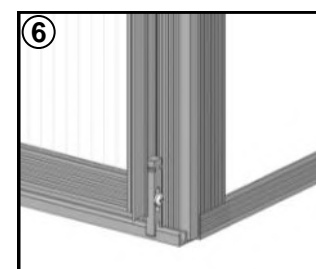

Manual
for
Lean-to greenhouse
0,65x1x1,43m

Lean to greenhouse

Assembly instructions

Size: 100x65x143CM

Polycarbonate sheet

#	Size	MD325
A2	466x1391	2
B2	466x511	2
C2	466x1090	1
D	946x671	1
E2	596x1094/1372	2

MD325

Side wall

											
#	M002	M004	M005	M006	M409	M030	m8	m9	mp2	a1	a2
mm	1090	635	654	654	1391	635	-	-	-	M6x10	M6
MD325	2	2	1	1	2	4	2	2	2	20	20

Front & Rear & Roof

										
#	M007	M412	M014	M015	M016	M018	M424	M031	a1	a2
mm	985	1391	998	994	994	1090	996	983	M6x10	M6
MD325	1	1	1	1	1	1	1	10	39	39

Staging & Panel

Door

							
#	M020	M022	a4	a6	p4	p7	FLUFF
mm	454	1059	Φ3.9x8	Φ3.5x25	-	-	-
MD325	3	2	2	6	4	2	2.2M

					
#	mp3	m5	g1	a13	p9
mm	-	-	-	Φ4x25	-
MD325	2	4	4	4	4

The list of parts

	#	mm	MD325
	M002	1090	2
	M004	635	2
	M005	654	1
	M006	654	1
	M007	985	1
	M409	1391	2
	M412	1391	1
	M014	998	1
	M015	994	1
	M016	994	1
	M018	1090	1
	M020	454	3