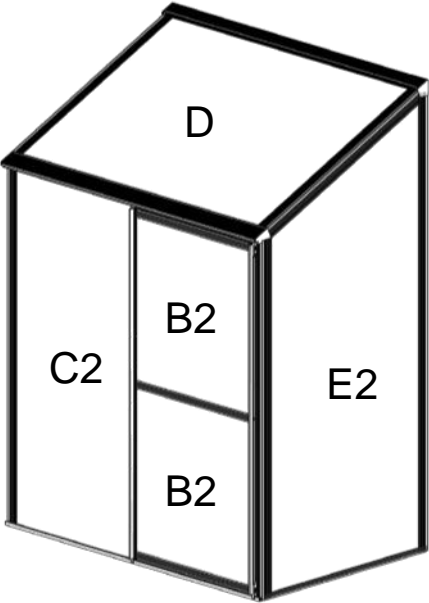

Manual
for
Lean-to greenhouse
0,65x1x1,43m

Lean to greenhouse

Assembly instructions

Size: 100x65x143CM

Polycarbonate sheet

#	Size	MD325
A2	466x1391	2
B2	466x511	2
C2	466x1090	1
D	946x671	1
E2	596x1094/1372	2

MD325

Side wall

											
#	M002	M004	M005	M006	M409	M030	m8	m9	mp2	a1	a2
mm	1090	635	654	654	1391	635	-	-	-	M6x10	M6
MD325	2	2	1	1	2	4	2	2	2	20	20

Front & Rear & Roof

										
#	M007	M412	M014	M015	M016	M018	M424	M031	a1	a2
mm	985	1391	998	994	994	1090	996	983	M6x10	M6
MD325	1	1	1	1	1	1	1	10	39	39

Staging & Panel

Door

							
#	M020	M022	a4	a6	p4	p7	FLUFF
mm	454	1059	Φ3.9x8	Φ3.5x25	-	-	-
MD325	3	2	2	6	4	2	2.2M

					
#	mp3	m5	g1	a13	p9
mm	-	-	-	Φ4x25	-
MD325	2	4	4	4	4

The list of parts

	#	mm	MD325
	M002	1090	2
	M004	635	2
	M005	654	1
	M006	654	1
	M007	985	1
	M409	1391	2
	M412	1391	1
	M014	998	1
	M015	994	1
	M016	994	1
	M018	1090	1
	M020	454	3