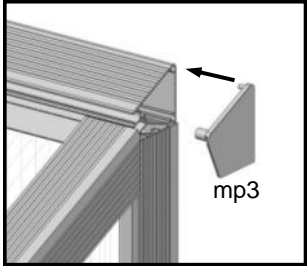

Staging & Panel

Door

							
#	M020	M022	a4	a6	p4	p7	FLUFF
mm	454	1059	Φ3.9x8	Φ3.5x25	-	-	-
MD325	3	2	2	6	4	2	2.2M

					
#	mp3	m5	g1	a13	p9
mm	-	-	-	Φ4x25	-
MD325	2	4	4	4	4

The list of parts

	#	mm	MD325
	M002	1090	2
	M004	635	2
	M005	654	1
	M006	654	1
	M007	985	1
	M409	1391	2
	M412	1391	1
	M014	998	1
	M015	994	1
	M016	994	1
	M018	1090	1
	M020	454	3