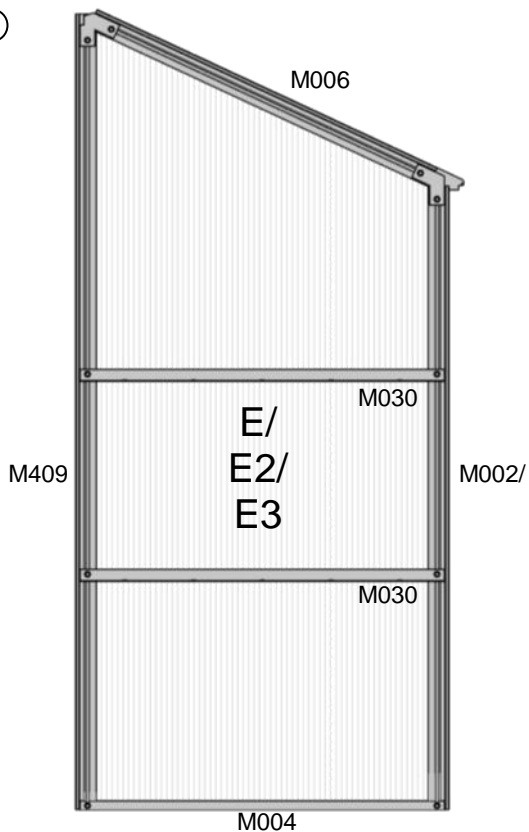

Manual
for
Lean-to greenhouse
0,65x1x1,43m

Lean to greenhouse

Assembly instructions

Size: 100x65x143CM

Polycarbonate sheet

#	Size	MD325
A2	466x1391	2
B2	466x511	2
C2	466x1090	1
D	946x671	1
E2	596x1094/1372	2

MD325

Side wall

											
#	M002	M004	M005	M006	M409	M030	m8	m9	mp2	a1	a2
mm	1090	635	654	654	1391	635	-	-	-	M6x10	M6
MD325	2	2	1	1	2	4	2	2	2	20	20

Front & Rear & Roof

										
#	M007	M412	M014	M015	M016	M018	M424	M031	a1	a2
mm	985	1391	998	994	994	1090	996	983	M6x10	M6
MD325	1	1	1	1	1	1	1	10	39	39

Staging & Panel

Door

							
#	M020	M022	a4	a6	p4	p7	FLUFF
mm	454	1059	Φ3.9x8	Φ3.5x25	-	-	-
MD325	3	2	2	6	4	2	2.2M

					
#	mp3	m5	g1	a13	p9
mm	-	-	-	Φ4x25	-
MD325	2	4	4	4	4

The list of parts

	#	mm	MD325
	M002	1090	2
	M004	635	2
	M005	654	1
	M006	654	1
	M007	985	1
	M409	1391	2
	M412	1391	1
	M014	998	1
	M015	994	1
	M016	994	1
	M018	1090	1
	M020	454	3