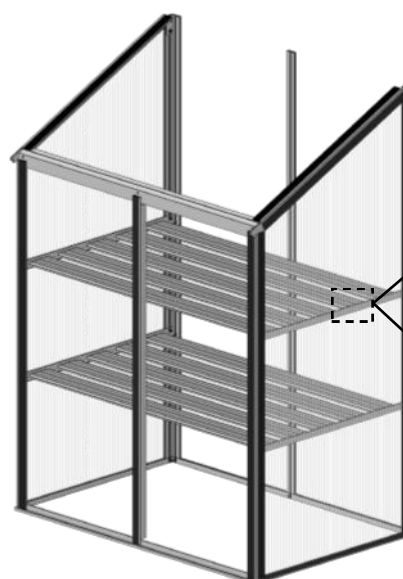

Manual
for
Lean-to greenhouse
0,65x1x1,43m

Lean to greenhouse

Assembly instructions

Size: 100x65x143CM

Polycarbonate sheet

#	Size	MD325
A2	466x1391	2
B2	466x511	2
C2	466x1090	1
D	946x671	1
E2	596x1094/1372	2

MD325

Side wall

											
#	M002	M004	M005	M006	M409	M030	m8	m9	mp2	a1	a2
mm	1090	635	654	654	1391	635	-	-	-	M6x10	M6
MD325	2	2	1	1	2	4	2	2	2	20	20

Front & Rear & Roof

										
#	M007	M412	M014	M015	M016	M018	M424	M031	a1	a2
mm	985	1391	998	994	994	1090	996	983	M6x10	M6
MD325	1	1	1	1	1	1	1	10	39	39

Staging & Panel

Door

							
#	M020	M022	a4	a6	p4	p7	FLUFF
mm	454	1059	Φ3.9x8	Φ3.5x25	-	-	-
MD325	3	2	2	6	4	2	2.2M

					
#	mp3	m5	g1	a13	p9
mm	-	-	-	Φ4x25	-
MD325	2	4	4	4	4

The list of parts

	#	mm	MD325
	M002	1090	2
	M004	635	2
	M005	654	1
	M006	654	1
	M007	985	1
	M409	1391	2
	M412	1391	1
	M014	998	1
	M015	994	1
	M016	994	1
	M018	1090	1
	M020	454	3