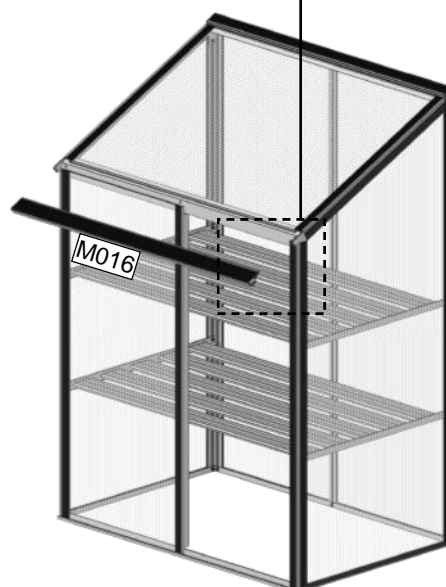

Manual
for
Lean-to greenhouse
0,65x1x1,43m

Lean to greenhouse

Assembly instructions

Size: 100x65x143CM

Polycarbonate sheet

#	Size	MD325
A2	466x1391	2
B2	466x511	2
C2	466x1090	1
D	946x671	1
E2	596x1094/1372	2

MD325

Side wall

											
#	M002	M004	M005	M006	M409	M030	m8	m9	mp2	a1	a2
mm	1090	635	654	654	1391	635	-	-	-	M6x10	M6
MD325	2	2	1	1	2	4	2	2	2	20	20

Front & Rear & Roof

										
#	M007	M412	M014	M015	M016	M018	M424	M031	a1	a2
mm	985	1391	998	994	994	1090	996	983	M6x10	M6
MD325	1	1	1	1	1	1	1	10	39	39

Staging & Panel

Door

							
#	M020	M022	a4	a6	p4	p7	FLUFF
mm	454	1059	Φ3.9x8	Φ3.5x25	-	-	-
MD325	3	2	2	6	4	2	2.2M

					
#	mp3	m5	g1	a13	p9
mm	-	-	-	Φ4x25	-
MD325	2	4	4	4	4

The list of parts

	#	mm	MD325
	M002	1090	2
	M004	635	2
	M005	654	1
	M006	654	1
	M007	985	1
	M409	1391	2
	M412	1391	1
	M014	998	1
	M015	994	1
	M016	994	1
	M018	1090	1
	M020	454	3