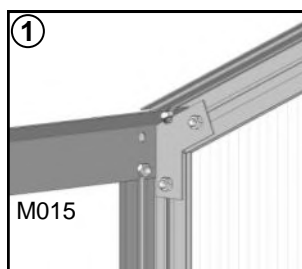

Manual
for
Lean-to greenhouse
0,65x1x1,43m

Lean to greenhouse

Assembly instructions

Size: 100x65x143CM

Polycarbonate sheet

#	Size	MD325
A2	466x1391	2
B2	466x511	2
C2	466x1090	1
D	946x671	1
E2	596x1094/1372	2

MD325

Side wall

											
#	M002	M004	M005	M006	M409	M030	m8	m9	mp2	a1	a2
mm	1090	635	654	654	1391	635	-	-	-	M6x10	M6
MD325	2	2	1	1	2	4	2	2	2	20	20

Front & Rear & Roof

										
#	M007	M412	M014	M015	M016	M018	M424	M031	a1	a2
mm	985	1391	998	994	994	1090	996	983	M6x10	M6
MD325	1	1	1	1	1	1	1	10	39	39

Staging & Panel

Door

							
#	M020	M022	a4	a6	p4	p7	FLUFF
mm	454	1059	Φ3.9x8	Φ3.5x25	-	-	-
MD325	3	2	2	6	4	2	2.2M

					
#	mp3	m5	g1	a13	p9
mm	-	-	-	Φ4x25	-
MD325	2	4	4	4	4

The list of parts

	#	mm	MD325
	M002	1090	2
	M004	635	2
	M005	654	1
	M006	654	1
	M007	985	1
	M409	1391	2
	M412	1391	1
	M014	998	1
	M015	994	1
	M016	994	1
	M018	1090	1
	M020	454	3