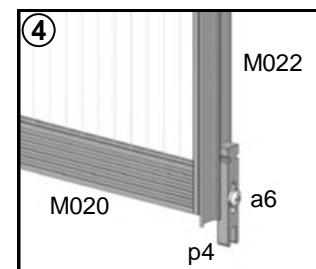

Manual
for
Lean-to greenhouse
0,65x1x1,43m

Lean to greenhouse

Assembly instructions

Size: 100x65x143CM

Polycarbonate sheet

#	Size	MD325
A2	466x1391	2
B2	466x511	2
C2	466x1090	1
D	946x671	1
E2	596x1094/1372	2

MD325

Side wall

											
#	M002	M004	M005	M006	M409	M030	m8	m9	mp2	a1	a2
mm	1090	635	654	654	1391	635	-	-	-	M6x10	M6
MD325	2	2	1	1	2	4	2	2	2	20	20

Front & Rear & Roof

										
#	M007	M412	M014	M015	M016	M018	M424	M031	a1	a2
mm	985	1391	998	994	994	1090	996	983	M6x10	M6
MD325	1	1	1	1	1	1	1	10	39	39

Staging & Panel

Door

							
#	M020	M022	a4	a6	p4	p7	FLUFF
mm	454	1059	Φ3.9x8	Φ3.5x25	-	-	-
MD325	3	2	2	6	4	2	2.2M

					
#	mp3	m5	g1	a13	p9
mm	-	-	-	Φ4x25	-
MD325	2	4	4	4	4

The list of parts

	#	mm	MD325
	M002	1090	2
	M004	635	2
	M005	654	1
	M006	654	1
	M007	985	1
	M409	1391	2
	M412	1391	1
	M014	998	1
	M015	994	1
	M016	994	1
	M018	1090	1
	M020	454	3