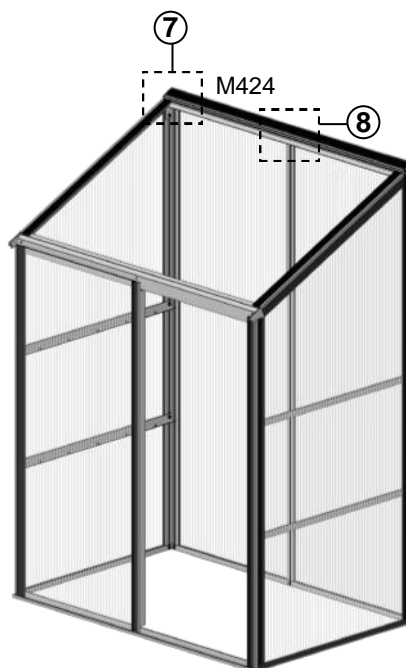

Manual
for
Lean-to greenhouse
0,65x1x1,43m

Lean to greenhouse

Assembly instructions

Size: 100x65x143CM

Polycarbonate sheet

#	Size	MD325
A2	466x1391	2
B2	466x511	2
C2	466x1090	1
D	946x671	1
E2	596x1094/1372	2

MD325

Side wall

											
#	M002	M004	M005	M006	M409	M030	m8	m9	mp2	a1	a2
mm	1090	635	654	654	1391	635	-	-	-	M6x10	M6
MD325	2	2	1	1	2	4	2	2	2	20	20

Front & Rear & Roof

										
#	M007	M412	M014	M015	M016	M018	M424	M031	a1	a2
mm	985	1391	998	994	994	1090	996	983	M6x10	M6
MD325	1	1	1	1	1	1	1	10	39	39

Staging & Panel

Door

							
#	M020	M022	a4	a6	p4	p7	FLUFF
mm	454	1059	Φ3.9x8	Φ3.5x25	-	-	-
MD325	3	2	2	6	4	2	2.2M

					
#	mp3	m5	g1	a13	p9
mm	-	-	-	Φ4x25	-
MD325	2	4	4	4	4

The list of parts

	#	mm	MD325
	M002	1090	2
	M004	635	2
	M005	654	1
	M006	654	1
	M007	985	1
	M409	1391	2
	M412	1391	1
	M014	998	1
	M015	994	1
	M016	994	1
	M018	1090	1
	M020	454	3