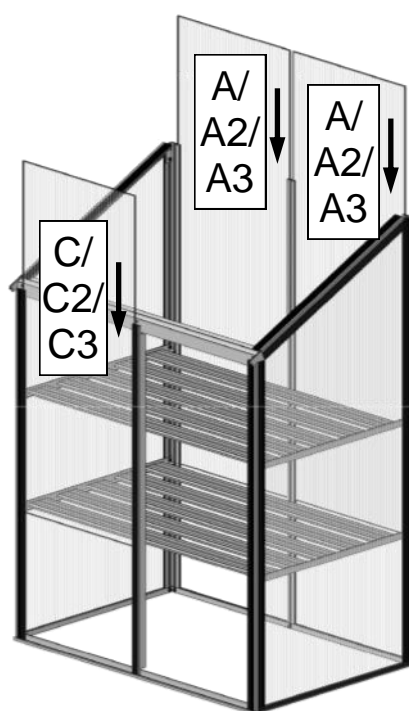

Manual
for
Lean-to greenhouse
0,65x1x1,43m

Lean to greenhouse

Assembly instructions

Size: 100x65x143CM

Polycarbonate sheet

#	Size	MD325
A2	466x1391	2
B2	466x511	2
C2	466x1090	1
D	946x671	1
E2	596x1094/1372	2

MD325

Side wall

											
#	M002	M004	M005	M006	M409	M030	m8	m9	mp2	a1	a2
mm	1090	635	654	654	1391	635	-	-	-	M6x10	M6
MD325	2	2	1	1	2	4	2	2	2	20	20

Front & Rear & Roof

										
#	M007	M412	M014	M015	M016	M018	M424	M031	a1	a2
mm	985	1391	998	994	994	1090	996	983	M6x10	M6
MD325	1	1	1	1	1	1	1	10	39	39

Staging & Panel

Door

							
#	M020	M022	a4	a6	p4	p7	FLUFF
mm	454	1059	Φ3.9x8	Φ3.5x25	-	-	-
MD325	3	2	2	6	4	2	2.2M

					
#	mp3	m5	g1	a13	p9
mm	-	-	-	Φ4x25	-
MD325	2	4	4	4	4

The list of parts

	#	mm	MD325
	M002	1090	2
	M004	635	2
	M005	654	1
	M006	654	1
	M007	985	1
	M409	1391	2
	M412	1391	1
	M014	998	1
	M015	994	1
	M016	994	1
	M018	1090	1
	M020	454	3