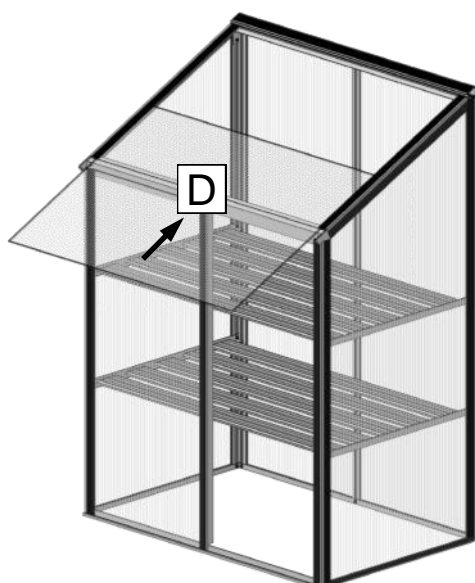

Manual
for
Lean-to greenhouse
0,65x1x1,43m

Lean to greenhouse

Assembly instructions

Size: 100x65x143CM

Polycarbonate sheet

#	Size	MD325
A2	466x1391	2
B2	466x511	2
C2	466x1090	1
D	946x671	1
E2	596x1094/1372	2

MD325

Side wall

											
#	M002	M004	M005	M006	M409	M030	m8	m9	mp2	a1	a2
mm	1090	635	654	654	1391	635	-	-	-	M6x10	M6
MD325	2	2	1	1	2	4	2	2	2	20	20

Front & Rear & Roof

										
#	M007	M412	M014	M015	M016	M018	M424	M031	a1	a2
mm	985	1391	998	994	994	1090	996	983	M6x10	M6
MD325	1	1	1	1	1	1	1	10	39	39

Staging & Panel

Door

							
#	M020	M022	a4	a6	p4	p7	FLUFF
mm	454	1059	Φ3.9x8	Φ3.5x25	-	-	-
MD325	3	2	2	6	4	2	2.2M

					
#	mp3	m5	g1	a13	p9
mm	-	-	-	Φ4x25	-
MD325	2	4	4	4	4

The list of parts

	#	mm	MD325
	M002	1090	2
	M004	635	2
	M005	654	1
	M006	654	1
	M007	985	1
	M409	1391	2
	M412	1391	1
	M014	998	1
	M015	994	1
	M016	994	1
	M018	1090	1
	M020	454	3