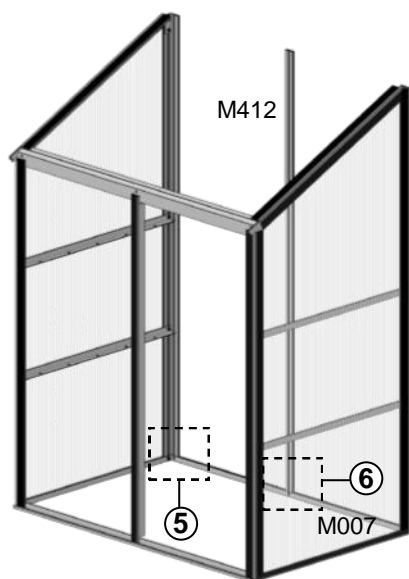

Manual
for
Lean-to greenhouse
0,65x1x1,43m

Lean to greenhouse

Assembly instructions

Size: 100x65x143CM

Polycarbonate sheet

#	Size	MD325
A2	466x1391	2
B2	466x511	2
C2	466x1090	1
D	946x671	1
E2	596x1094/1372	2

MD325

Side wall

											
#	M002	M004	M005	M006	M409	M030	m8	m9	mp2	a1	a2
mm	1090	635	654	654	1391	635	-	-	-	M6x10	M6
MD325	2	2	1	1	2	4	2	2	2	20	20

Front & Rear & Roof

										
#	M007	M412	M014	M015	M016	M018	M424	M031	a1	a2
mm	985	1391	998	994	994	1090	996	983	M6x10	M6
MD325	1	1	1	1	1	1	1	10	39	39

Staging & Panel

Door

							
#	M020	M022	a4	a6	p4	p7	FLUFF
mm	454	1059	Φ3.9x8	Φ3.5x25	-	-	-
MD325	3	2	2	6	4	2	2.2M

					
#	mp3	m5	g1	a13	p9
mm	-	-	-	Φ4x25	-
MD325	2	4	4	4	4

The list of parts

	#	mm	MD325
	M002	1090	2
	M004	635	2
	M005	654	1
	M006	654	1
	M007	985	1
	M409	1391	2
	M412	1391	1
	M014	998	1
	M015	994	1
	M016	994	1
	M018	1090	1
	M020	454	3