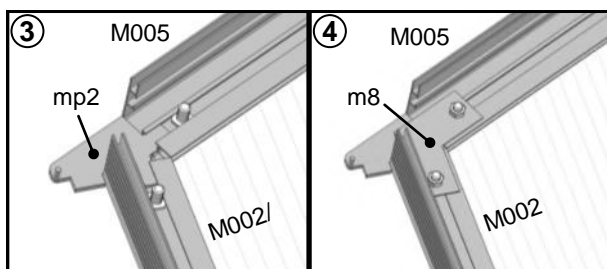

Manual
for
Lean-to greenhouse
0,65x1x1,43m

Lean to greenhouse

Assembly instructions

Size: 100x65x143CM

Polycarbonate sheet

#	Size	MD325
A2	466x1391	2
B2	466x511	2
C2	466x1090	1
D	946x671	1
E2	596x1094/1372	2

MD325

Side wall

											
#	M002	M004	M005	M006	M409	M030	m8	m9	mp2	a1	a2
mm	1090	635	654	654	1391	635	-	-	-	M6x10	M6
MD325	2	2	1	1	2	4	2	2	2	20	20

Front & Rear & Roof

										
#	M007	M412	M014	M015	M016	M018	M424	M031	a1	a2
mm	985	1391	998	994	994	1090	996	983	M6x10	M6
MD325	1	1	1	1	1	1	1	10	39	39