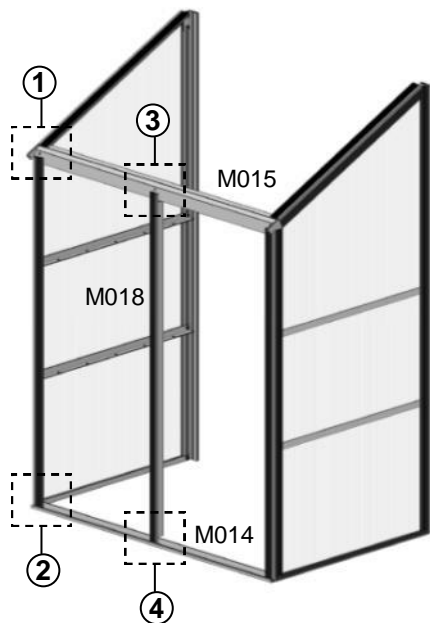

Manual
for
Lean-to greenhouse
0,65x1x1,43m

Lean to greenhouse

Assembly instructions

Size: 100x65x143CM

Polycarbonate sheet

#	Size	MD325
A2	466x1391	2
B2	466x511	2
C2	466x1090	1
D	946x671	1
E2	596x1094/1372	2

MD325

Side wall

											
#	M002	M004	M005	M006	M409	M030	m8	m9	mp2	a1	a2
mm	1090	635	654	654	1391	635	-	-	-	M6x10	M6
MD325	2	2	1	1	2	4	2	2	2	20	20

Front & Rear & Roof

										
#	M007	M412	M014	M015	M016	M018	M424	M031	a1	a2
mm	985	1391	998	994	994	1090	996	983	M6x10	M6
MD325	1	1	1	1	1	1	1	10	39	39

Staging & Panel

Door

							
#	M020	M022	a4	a6	p4	p7	FLUFF
mm	454	1059	Φ3.9x8	Φ3.5x25	-	-	-
MD325	3	2	2	6	4	2	2.2M

					
#	mp3	m5	g1	a13	p9
mm	-	-	-	Φ4x25	-
MD325	2	4	4	4	4

The list of parts

	#	mm	MD325
	M002	1090	2
	M004	635	2
	M005	654	1
	M006	654	1
	M007	985	1
	M409	1391	2
	M412	1391	1
	M014	998	1
	M015	994	1
	M016	994	1
	M018	1090	1
	M020	454	3