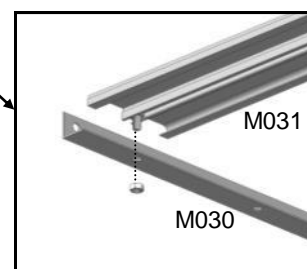

MD325

Side wall

											
#	M002	M004	M005	M006	M409	M030	m8	m9	mp2	a1	a2
mm	1090	635	654	654	1391	635	-	-	-	M6x10	M6
MD325	2	2	1	1	2	4	2	2	2	20	20

Front & Rear & Roof

										
#	M007	M412	M014	M015	M016	M018	M424	M031	a1	a2
mm	985	1391	998	994	994	1090	996	983	M6x10	M6
MD325	1	1	1	1	1	1	1	10	39	39

Staging & Panel

Door

							
#	M020	M022	a4	a6	p4	p7	FLUFF
mm	454	1059	Φ3.9x8	Φ3.5x25	-	-	-
MD325	3	2	2	6	4	2	2.2M

					
#	mp3	m5	g1	a13	p9
mm	-	-	-	Φ4x25	-
MD325	2	4	4	4	4

The list of parts

	#	mm	MD325
	M002	1090	2
	M004	635	2
	M005	654	1
	M006	654	1
	M007	985	1
	M409	1391	2
	M412	1391	1
	M014	998	1
	M015	994	1
	M016	994	1
	M018	1090	1
	M020	454	3