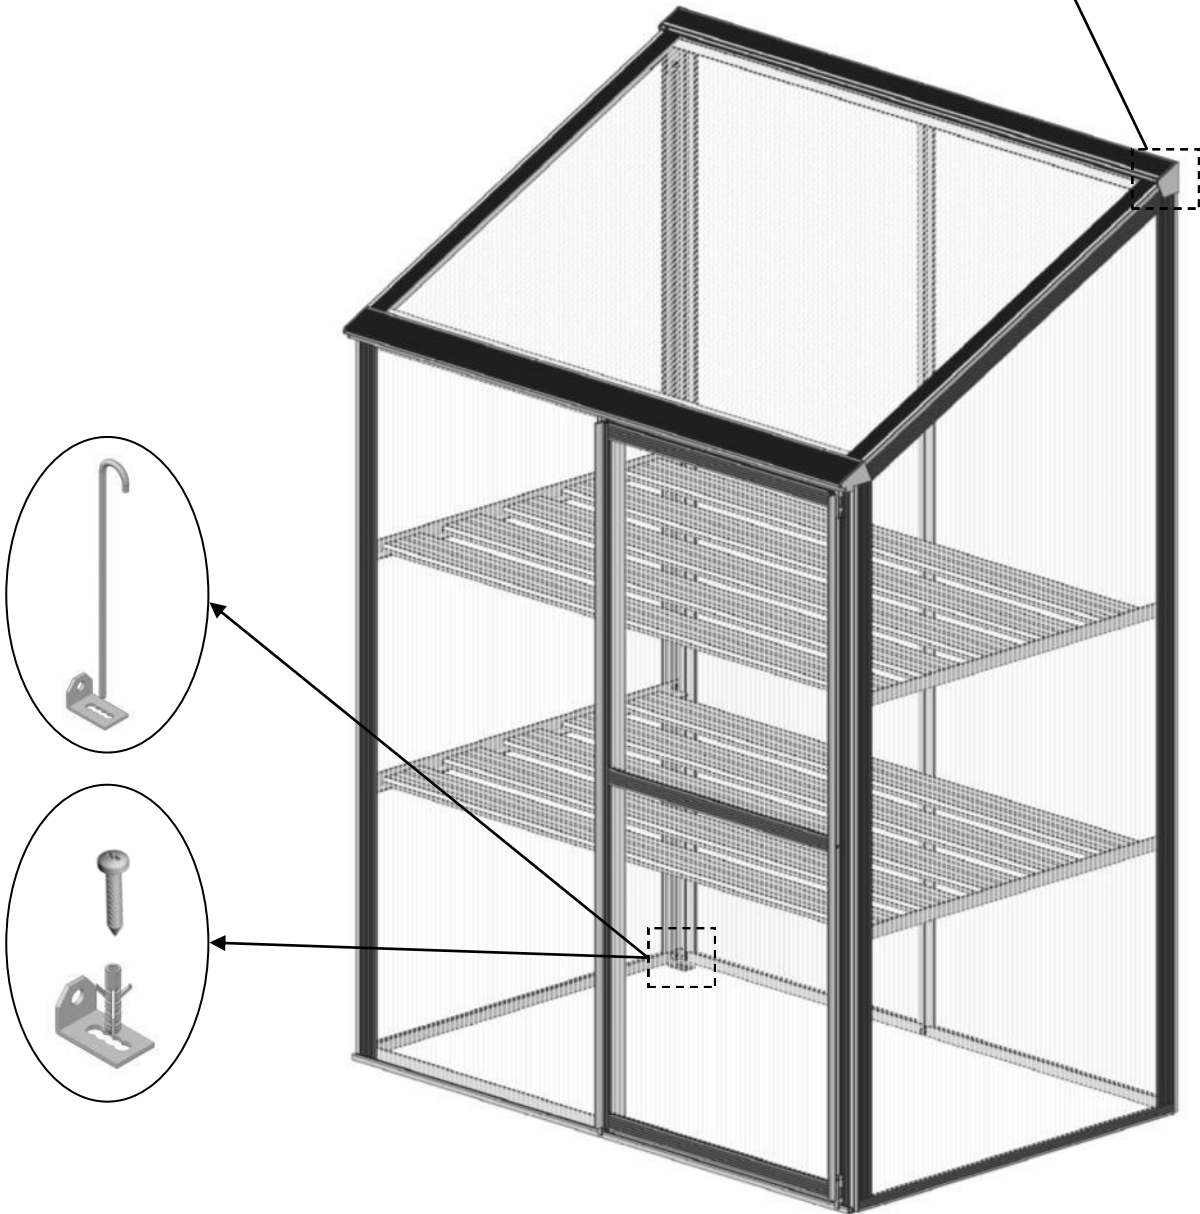

Manual
for
Lean-to greenhouse
0,65x1x1,43m

Lean to greenhouse

Assembly instructions

Size: 100x65x143CM

Polycarbonate sheet

#	Size	MD325
A2	466x1391	2
B2	466x511	2
C2	466x1090	1
D	946x671	1
E2	596x1094/1372	2

Staging & Panel

Door

							
#	M020	M022	a4	a6	p4	p7	FLUFF
mm	454	1059	Φ3.9x8	Φ3.5x25	-	-	-
MD325	3	2	2	6	4	2	2.2M

					
#	mp3	m5	g1	a13	p9
mm	-	-	-	Φ4x25	-
MD325	2	4	4	4	4

The list of parts

	#	mm	MD325
	M002	1090	2
	M004	635	2
	M005	654	1
	M006	654	1
	M007	985	1
	M409	1391	2
	M412	1391	1
	M014	998	1
	M015	994	1
	M016	994	1
	M018	1090	1
	M020	454	3