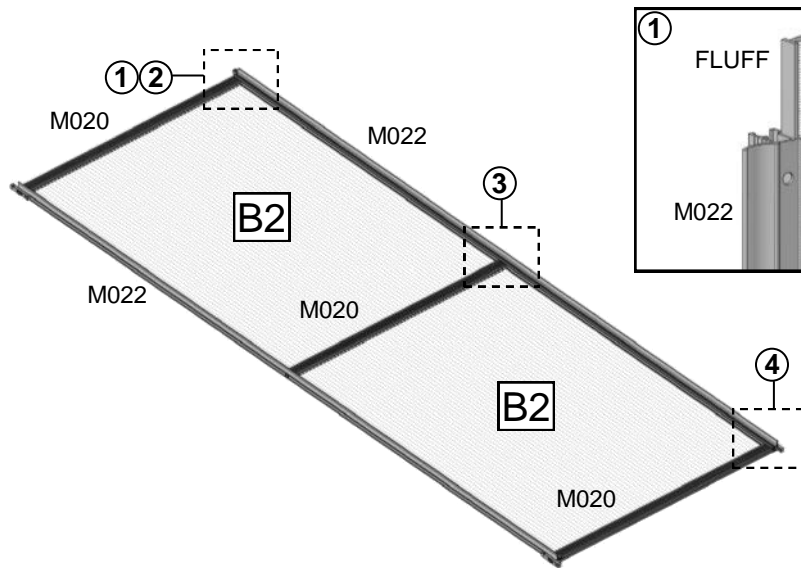

Manual
for
Lean-to greenhouse
0,65x1x1,43m

Lean to greenhouse

Assembly instructions

Size: 100x65x143CM

Polycarbonate sheet

#	Size	MD325
A2	466x1391	2
B2	466x511	2
C2	466x1090	1
D	946x671	1
E2	596x1094/1372	2

MD325

Side wall

											
#	M002	M004	M005	M006	M409	M030	m8	m9	mp2	a1	a2
mm	1090	635	654	654	1391	635	-	-	-	M6x10	M6
MD325	2	2	1	1	2	4	2	2	2	20	20

Front & Rear & Roof

										
#	M007	M412	M014	M015	M016	M018	M424	M031	a1	a2
mm	985	1391	998	994	994	1090	996	983	M6x10	M6
MD325	1	1	1	1	1	1	1	10	39	39

Staging & Panel

Door

							
#	M020	M022	a4	a6	p4	p7	FLUFF
mm	454	1059	Φ3.9x8	Φ3.5x25	-	-	-
MD325	3	2	2	6	4	2	2.2M

					
#	mp3	m5	g1	a13	p9
mm	-	-	-	Φ4x25	-
MD325	2	4	4	4	4

The list of parts

	#	mm	MD325
	M002	1090	2
	M004	635	2
	M005	654	1
	M006	654	1
	M007	985	1
	M409	1391	2
	M412	1391	1
	M014	998	1
	M015	994	1
	M016	994	1
	M018	1090	1
	M020	454	3