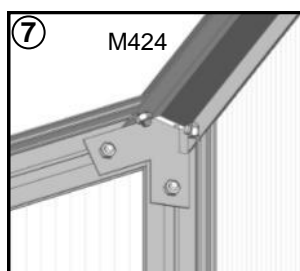

Manual
for
Lean-to greenhouse
0,65x1x1,43m

Lean to greenhouse

Assembly instructions

Size: 100x65x143CM

Polycarbonate sheet

#	Size	MD325
A2	466x1391	2
B2	466x511	2
C2	466x1090	1
D	946x671	1
E2	596x1094/1372	2

MD325

Side wall

											
#	M002	M004	M005	M006	M409	M030	m8	m9	mp2	a1	a2
mm	1090	635	654	654	1391	635	-	-	-	M6x10	M6
MD325	2	2	1	1	2	4	2	2	2	20	20

Front & Rear & Roof

										
#	M007	M412	M014	M015	M016	M018	M424	M031	a1	a2
mm	985	1391	998	994	994	1090	996	983	M6x10	M6
MD325	1	1	1	1	1	1	1	10	39	39

Staging & Panel

Door

							
#	M020	M022	a4	a6	p4	p7	FLUFF
mm	454	1059	Φ3.9x8	Φ3.5x25	-	-	-
MD325	3	2	2	6	4	2	2.2M

					
#	mp3	m5	g1	a13	p9
mm	-	-	-	Φ4x25	-
MD325	2	4	4	4	4

The list of parts

	#	mm	MD325
	M002	1090	2
	M004	635	2
	M005	654	1
	M006	654	1
	M007	985	1
	M409	1391	2
	M412	1391	1
	M014	998	1
	M015	994	1
	M016	994	1
	M018	1090	1
	M020	454	3