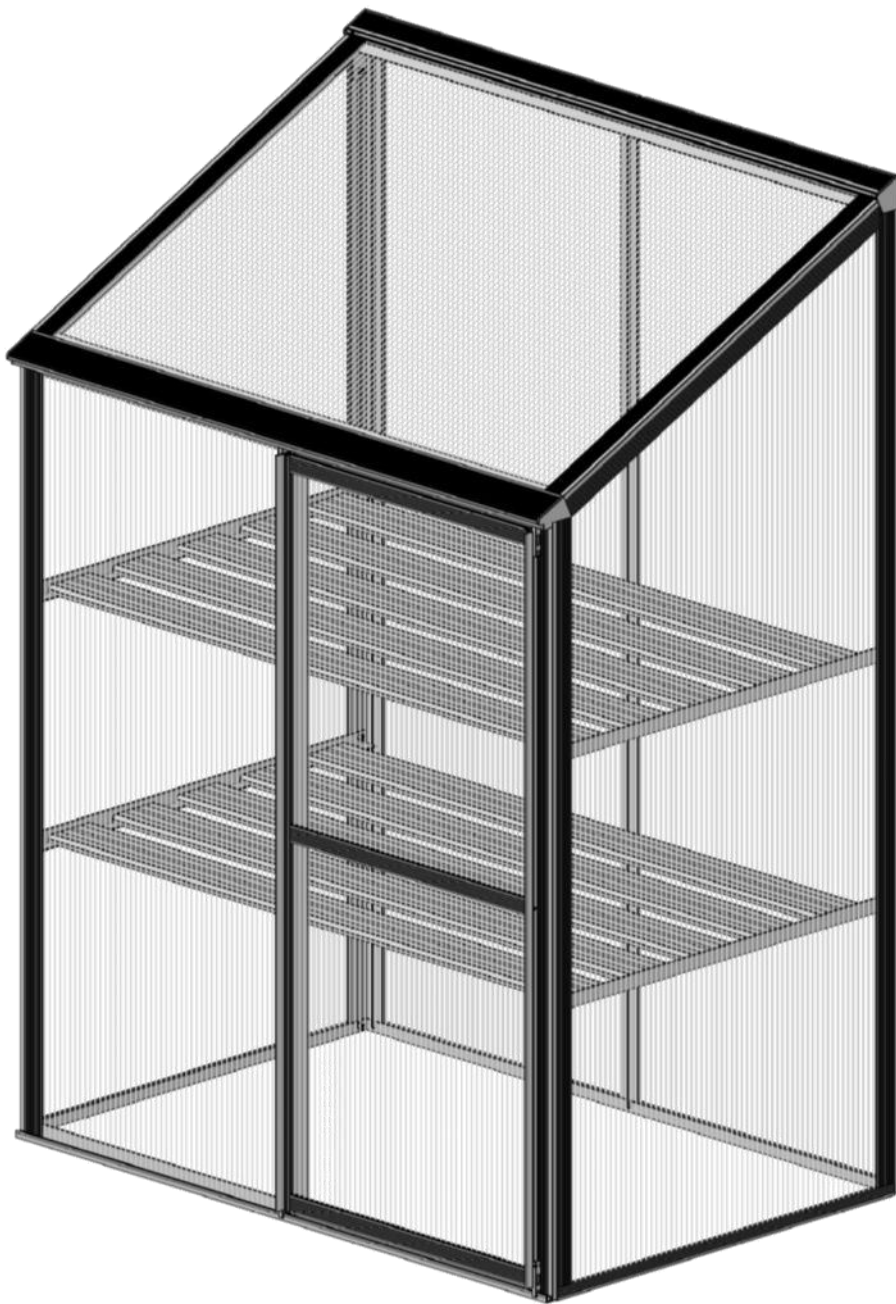

Manual
for
Lean-to greenhouse
0,65x1x1,43m

Lean to greenhouse

Assembly instructions

Size: 100x65x143CM

Polycarbonate sheet

#	Size	MD325
A2	466x1391	2
B2	466x511	2
C2	466x1090	1
D	946x671	1
E2	596x1094/1372	2

MD325

Side wall

											
#	M002	M004	M005	M006	M409	M030	m8	m9	mp2	a1	a2
mm	1090	635	654	654	1391	635	-	-	-	M6x10	M6
MD325	2	2	1	1	2	4	2	2	2	20	20

Front & Rear & Roof

										
#	M007	M412	M014	M015	M016	M018	M424	M031	a1	a2
mm	985	1391	998	994	994	1090	996	983	M6x10	M6
MD325	1	1	1	1	1	1	1	10	39	39

Staging & Panel

Door

							
#	M020	M022	a4	a6	p4	p7	FLUFF
mm	454	1059	Φ3.9x8	Φ3.5x25	-	-	-
MD325	3	2	2	6	4	2	2.2M

					
#	mp3	m5	g1	a13	p9
mm	-	-	-	Φ4x25	-
MD325	2	4	4	4	4

The list of parts

	#	mm	MD325
	M002	1090	2
	M004	635	2
	M005	654	1
	M006	654	1
	M007	985	1
	M409	1391	2
	M412	1391	1
	M014	998	1
	M015	994	1
	M016	994	1
	M018	1090	1
	M020	454	3