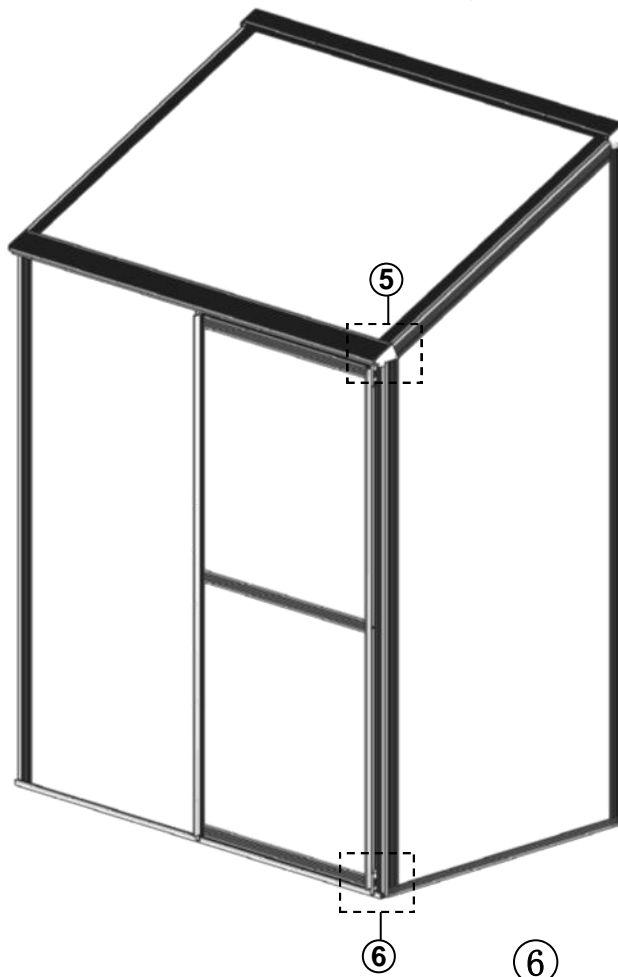

Manual
for
Lean-to greenhouse
0,65x1x1,43m

Lean to greenhouse

Assembly instructions

Size: 100x65x143CM

Polycarbonate sheet

#	Size	MD325
A2	466x1391	2
B2	466x511	2
C2	466x1090	1
D	946x671	1
E2	596x1094/1372	2

MD325

Side wall

											
#	M002	M004	M005	M006	M409	M030	m8	m9	mp2	a1	a2
mm	1090	635	654	654	1391	635	-	-	-	M6x10	M6
MD325	2	2	1	1	2	4	2	2	2	20	20

Front & Rear & Roof

										
#	M007	M412	M014	M015	M016	M018	M424	M031	a1	a2
mm	985	1391	998	994	994	1090	996	983	M6x10	M6
MD325	1	1	1	1	1	1	1	10	39	39

Staging & Panel

Door

							
#	M020	M022	a4	a6	p4	p7	FLUFF
mm	454	1059	Φ3.9x8	Φ3.5x25	-	-	-
MD325	3	2	2	6	4	2	2.2M

					
#	mp3	m5	g1	a13	p9
mm	-	-	-	Φ4x25	-
MD325	2	4	4	4	4

The list of parts

	#	mm	MD325
	M002	1090	2
	M004	635	2
	M005	654	1
	M006	654	1
	M007	985	1
	M409	1391	2
	M412	1391	1
	M014	998	1
	M015	994	1
	M016	994	1
	M018	1090	1
	M020	454	3