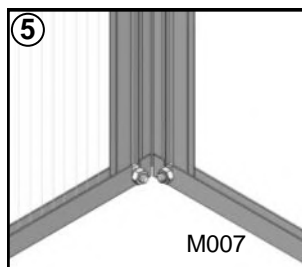

Manual
for
Lean-to greenhouse
0,65x1x1,43m

Lean to greenhouse

Assembly instructions

Size: 100x65x143CM

Polycarbonate sheet

#	Size	MD325
A2	466x1391	2
B2	466x511	2
C2	466x1090	1
D	946x671	1
E2	596x1094/1372	2

MD325

Side wall

											
#	M002	M004	M005	M006	M409	M030	m8	m9	mp2	a1	a2
mm	1090	635	654	654	1391	635	-	-	-	M6x10	M6
MD325	2	2	1	1	2	4	2	2	2	20	20

Front & Rear & Roof

										
#	M007	M412	M014	M015	M016	M018	M424	M031	a1	a2
mm	985	1391	998	994	994	1090	996	983	M6x10	M6
MD325	1	1	1	1	1	1	1	10	39	39

Staging & Panel

Door

							
#	M020	M022	a4	a6	p4	p7	FLUFF
mm	454	1059	Φ3.9x8	Φ3.5x25	-	-	-
MD325	3	2	2	6	4	2	2.2M

					
#	mp3	m5	g1	a13	p9
mm	-	-	-	Φ4x25	-
MD325	2	4	4	4	4

The list of parts

	#	mm	MD325
	M002	1090	2
	M004	635	2
	M005	654	1
	M006	654	1
	M007	985	1
	M409	1391	2
	M412	1391	1
	M014	998	1
	M015	994	1
	M016	994	1
	M018	1090	1
	M020	454	3