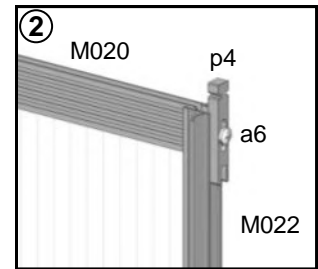

Manual
for
Lean-to greenhouse
0,65x1x1,43m

Lean to greenhouse

Assembly instructions

Size: 100x65x143CM

Polycarbonate sheet

#	Size	MD325
A2	466x1391	2
B2	466x511	2
C2	466x1090	1
D	946x671	1
E2	596x1094/1372	2

MD325

Side wall

											
#	M002	M004	M005	M006	M409	M030	m8	m9	mp2	a1	a2
mm	1090	635	654	654	1391	635	-	-	-	M6x10	M6
MD325	2	2	1	1	2	4	2	2	2	20	20

Front & Rear & Roof

										
#	M007	M412	M014	M015	M016	M018	M424	M031	a1	a2
mm	985	1391	998	994	994	1090	996	983	M6x10	M6
MD325	1	1	1	1	1	1	1	10	39	39

Staging & Panel

Door

							
#	M020	M022	a4	a6	p4	p7	FLUFF
mm	454	1059	Φ3.9x8	Φ3.5x25	-	-	-
MD325	3	2	2	6	4	2	2.2M

					
#	mp3	m5	g1	a13	p9
mm	-	-	-	Φ4x25	-
MD325	2	4	4	4	4

The list of parts

	#	mm	MD325
	M002	1090	2
	M004	635	2
	M005	654	1
	M006	654	1
	M007	985	1
	M409	1391	2
	M412	1391	1
	M014	998	1
	M015	994	1
	M016	994	1
	M018	1090	1
	M020	454	3