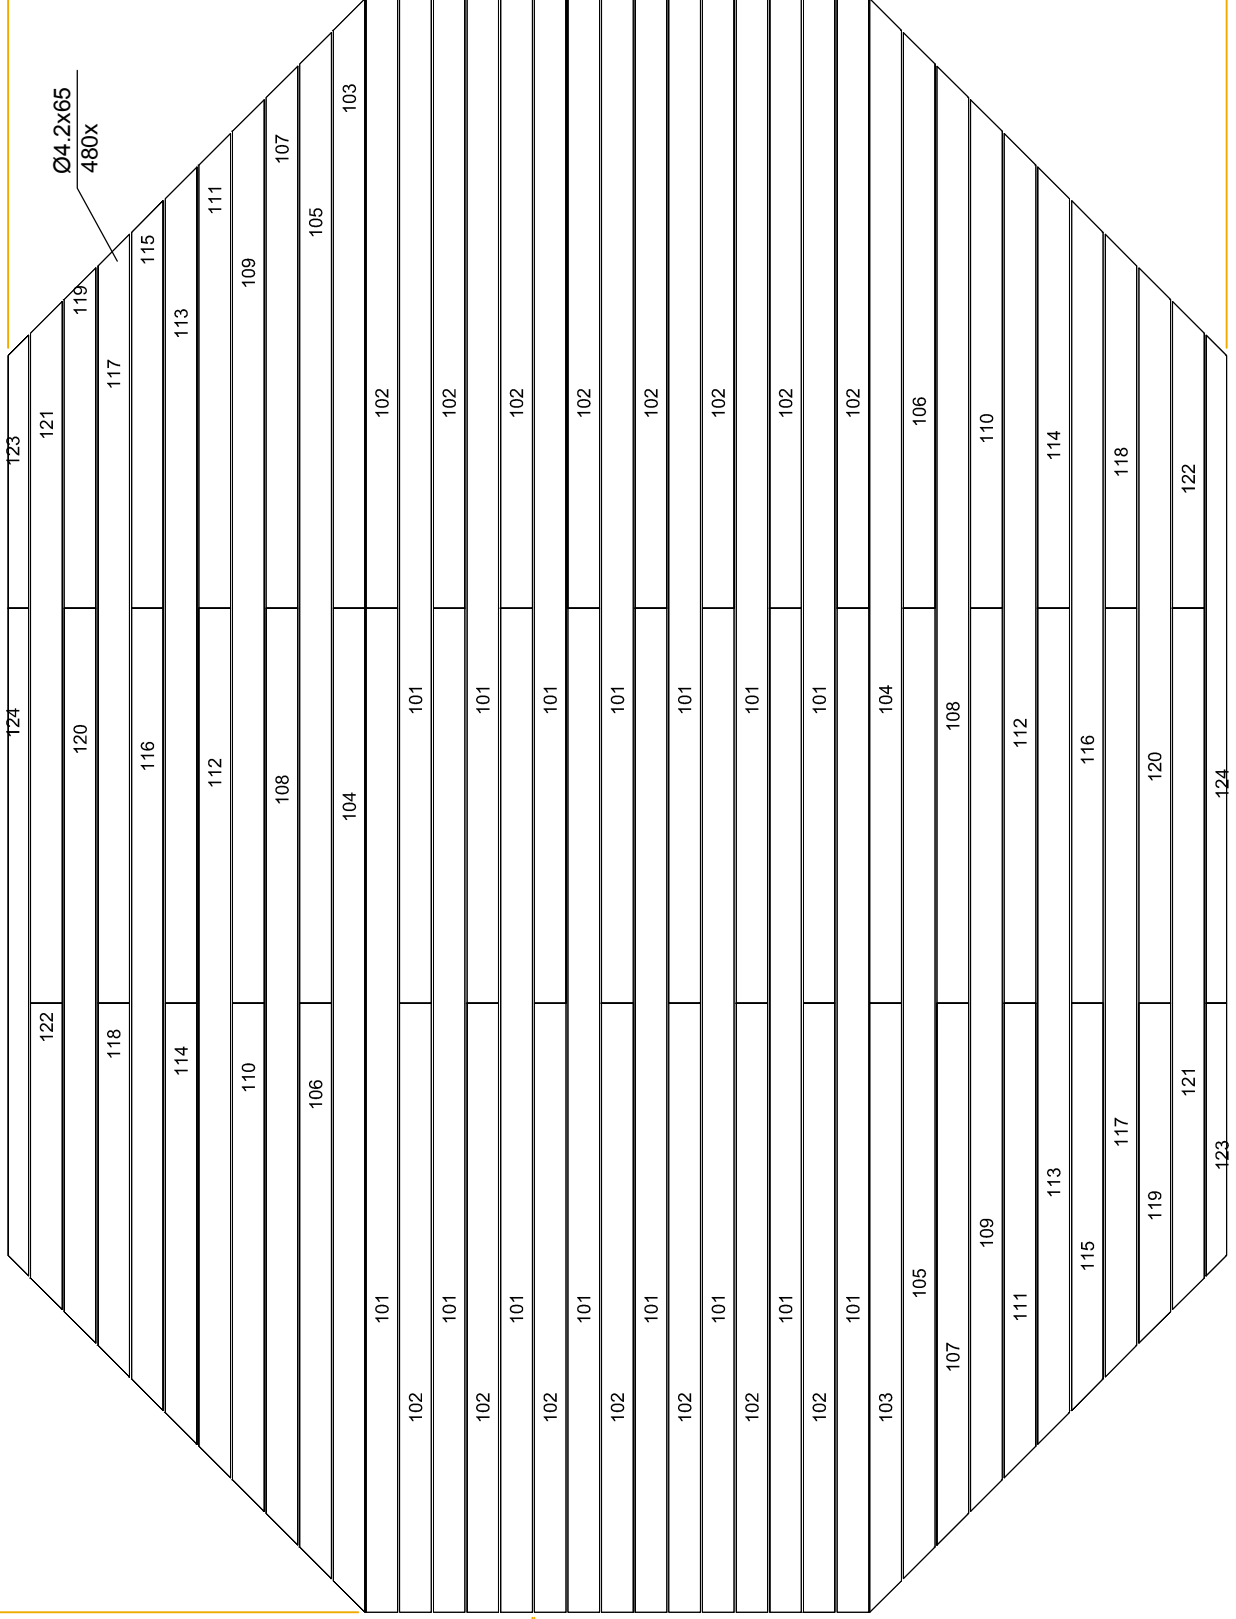

MODULARO

Manual

for

Wooden Gazebo
w/Wooden floor,
4,67x6,17x3,62 m

Pos	SPECIFICATION-STÜCKLISTE-NOMENCLATURE-ELEMENTI LAZFB28-4762	Pcs	Profile (mm)	Length (mm)
1	 □	5	80 x 60	4466
2	 □	2	80 x 60	3368
3	 □	2	80 x 60	3416
4	 □	6	80 x 60	1916
101	 ▮	15	28 x 120	3813
102	 ▮	15	28 x 120	2313
103	 ▮	2	28 x 120	2313
104	 ▮	2	28 x 120	3813
105	 ▮	2	28 x 120	3685
106	 ▮	2	28 x 120	2185
107	 ▮	2	28 x 120	2058
108	 ▮	2	28 x 120	3558
109	 ▮	2	28 x 120	3430
110	 ▮	2	28 x 120	1930
111	 ▮	2	28 x 120	1802
112	 ▮	2	28 x 120	3302
113	 ▮	2	28 x 120	3175
114	 ▮	2	28 x 120	1675
115	 ▮	2	28 x 120	1547
116	 ▮	2	28 x 120	3047
117	 ▮	2	28 x 120	2919
118	 ▮	2	28 x 120	1419
119	 ▮	2	28 x 120	1291
120	 ▮	2	28 x 120	2791

Pos	SPECIFICATION-STÜCKLISTE-NOMENCLATURE-ELEMENTI LAZFB28-4762	Pcs	Profile (mm)	Length (mm)
121	 □	2	28 x 120	2664
122	 □	2	28 x 120	1164
123	 □	2	28 x 78	1036
124	 □	2	28 x 78	2536

F1		22	QkrPP6x120ZnTx
F2		480	QKRPP4_2x65Tx

6126

4626

ca 8 mm

$\text{Ø}4.2 \times 65$
480X