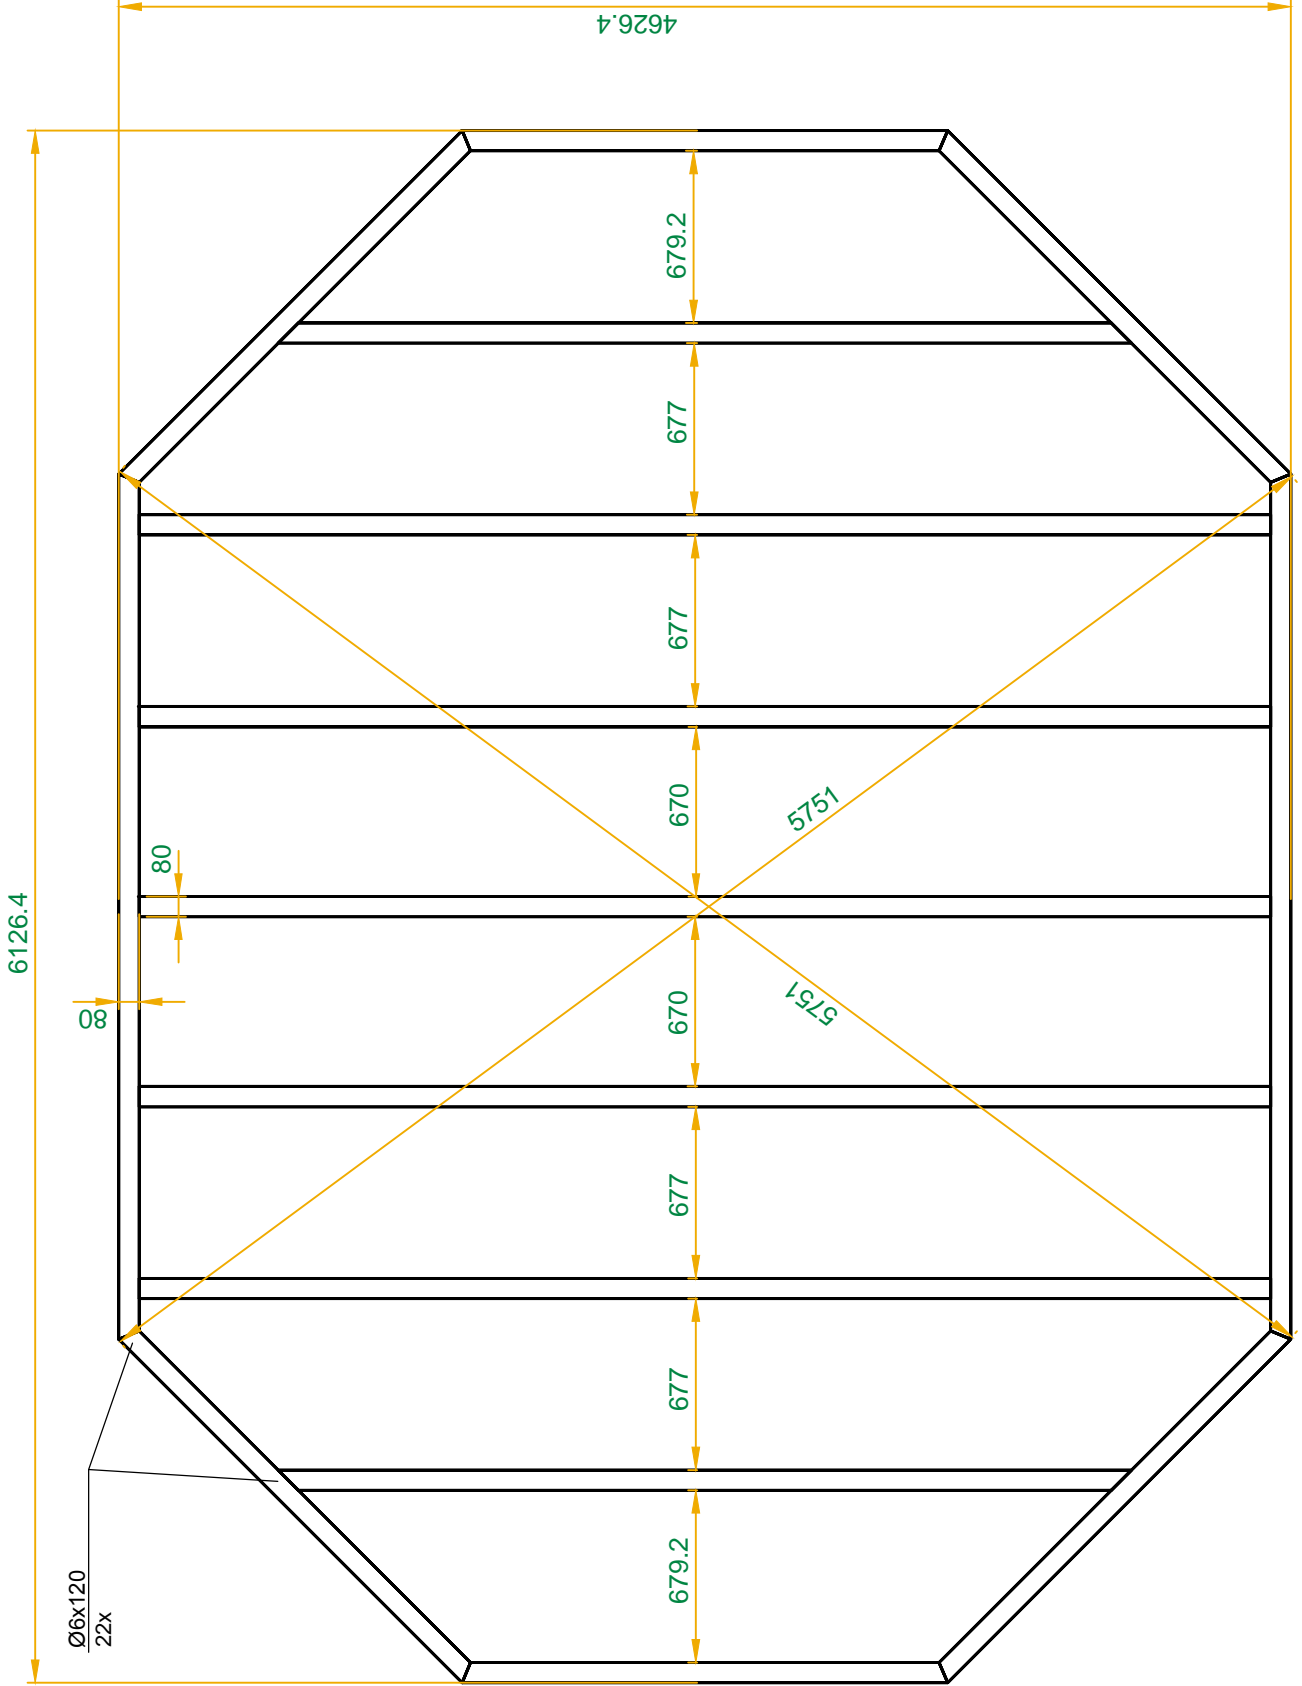

MODULARO

Manual

for

Wooden Gazebo
w/Wooden floor,
4,67x6,17x3,62 m

Pos	SPECIFICATION-STÜCKLISTE-NOMENCLATURE-ELEMENTI LAZFB28-4762	Pcs	Profile (mm)	Length (mm)
1	 □	5	80 x 60	4466
2	 □	2	80 x 60	3368
3	 □	2	80 x 60	3416
4	 □	6	80 x 60	1916
101	 ▮	15	28 x 120	3813
102	 ▮	15	28 x 120	2313
103	 ▮	2	28 x 120	2313
104	 ▮	2	28 x 120	3813
105	 ▮	2	28 x 120	3685
106	 ▮	2	28 x 120	2185
107	 ▮	2	28 x 120	2058
108	 ▮	2	28 x 120	3558
109	 ▮	2	28 x 120	3430
110	 ▮	2	28 x 120	1930
111	 ▮	2	28 x 120	1802
112	 ▮	2	28 x 120	3302
113	 ▮	2	28 x 120	3175
114	 ▮	2	28 x 120	1675
115	 ▮	2	28 x 120	1547
116	 ▮	2	28 x 120	3047
117	 ▮	2	28 x 120	2919
118	 ▮	2	28 x 120	1419
119	 ▮	2	28 x 120	1291
120	 ▮	2	28 x 120	2791

Pos	SPECIFICATION-STÜCKLISTE-NOMENCLATURE-ELEMENTI LAZFB28-4762	Pcs	Profile (mm)	Length (mm)
121	 □	2	28 x 120	2664
122	 □	2	28 x 120	1164
123	 □	2	28 x 78	1036
124	 □	2	28 x 78	2536

F1		22	QkrPP6x120ZnTx
F2		480	QKRPP4_2x65Tx

6126

4626

ca 8 mm

$\text{Ø}4.2 \times 65$
480X