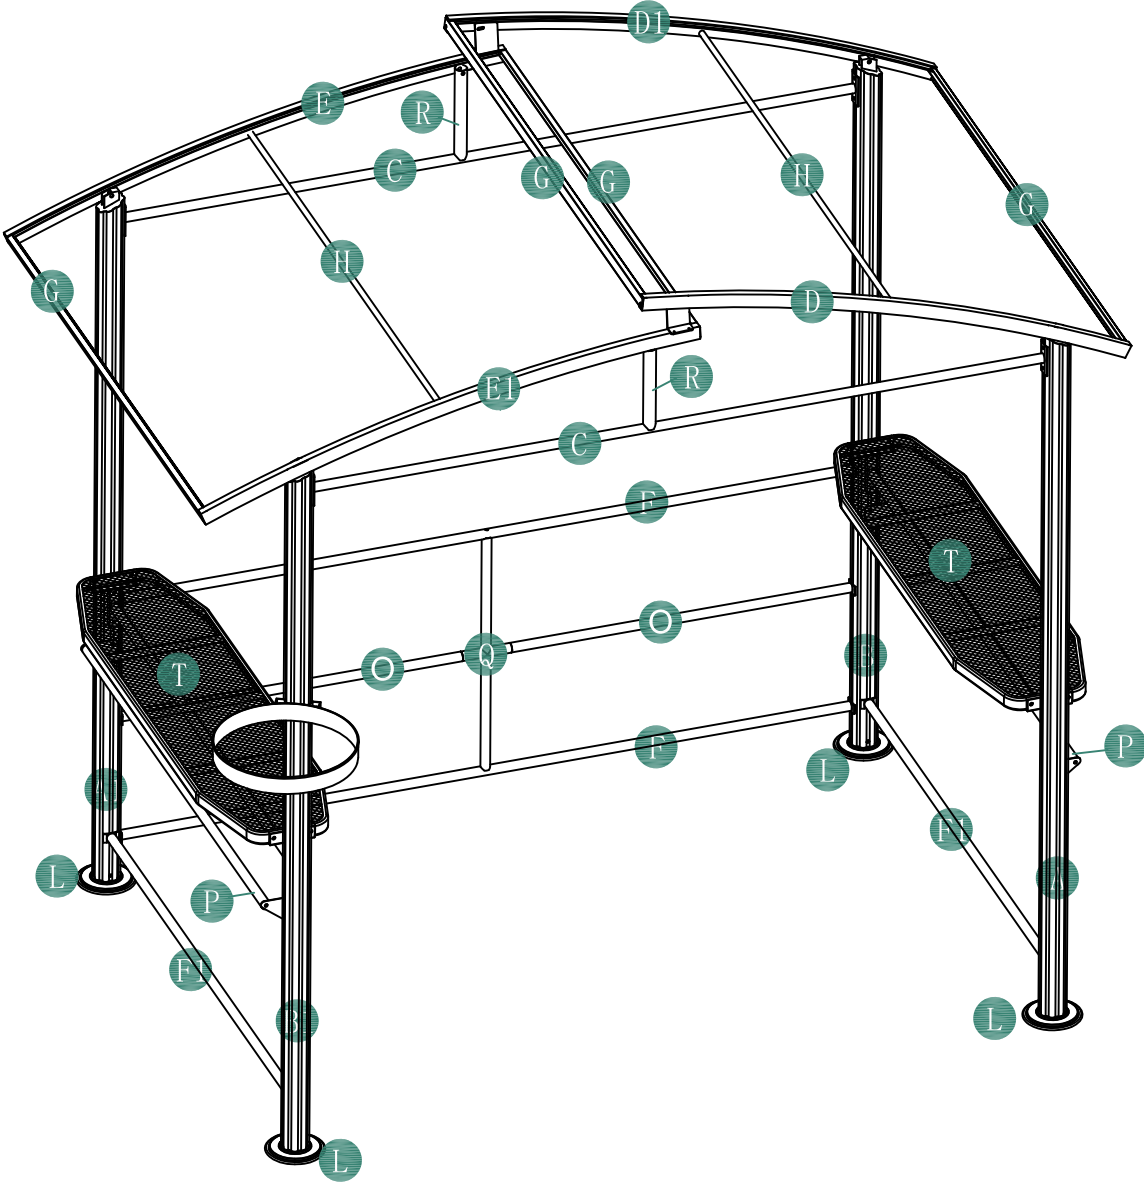

DANCOVER[®]

.com

Manual
for
BBQ Gazebo
2,4x1,5x2,3m

PA20010

A		1	O		2
A1		1	P		2
B		1	Q		1
B1		1	R		2
C		2	T		2
D		1	U		2
D1		1	Y		1
E		1	Y1		1
E1		1	X	 M6*15	40
F		2	X1	 M6*15	8
F1		2	X2	 M6*25	12
G		4	X3	 M6*85	10
H		2	X4	 M6*35	16
L		4	X5	 M6*40	2
M1		4	Z2		8
N		4			1

step1

step2

step3

step4

step5

step6

step7

step8