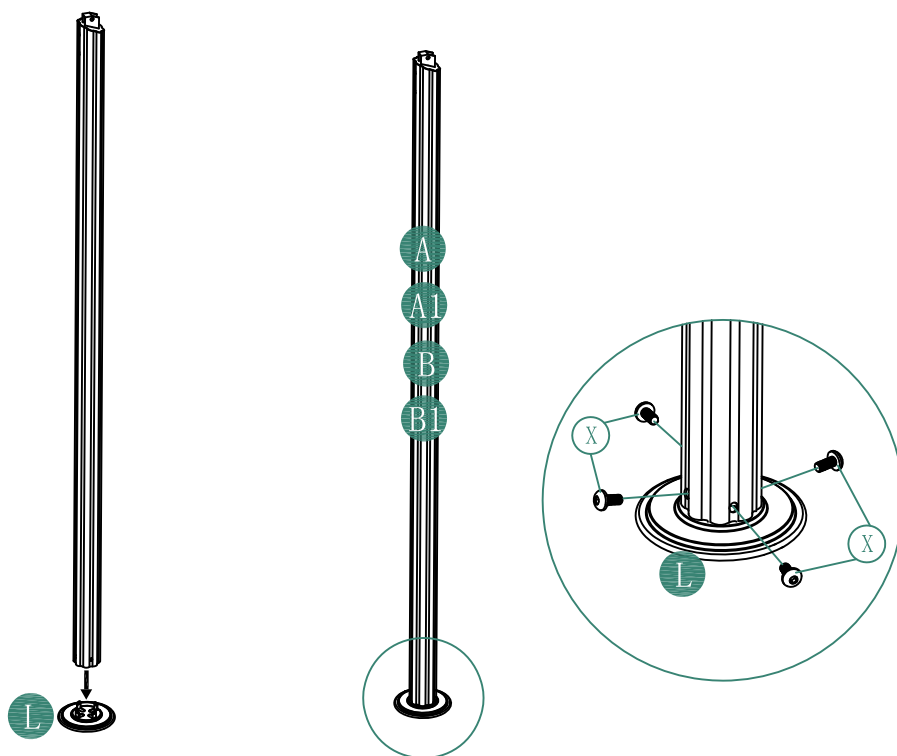

DANCOVER[®]

.com

Manual
for
BBQ Gazebo
2,4x1,5x2,3m

PA20010

A		1	O		2
A1		1	P		2
B		1	Q		1
B1		1	R		2
C		2	T		2
D		1	U		2
D1		1	Y		1
E		1	Y1		1
E1		1	X	 M6*15	40
F		2	X1	 M6*15	8
F1		2	X2	 M6*25	12
G		4	X3	 M6*85	10
H		2	X4	 M6*35	16
L		4	X5	 M6*40	2
M1		4	Z2		8
N		4			1

step1

step2

step3

step4

step5

step6

step7

step8