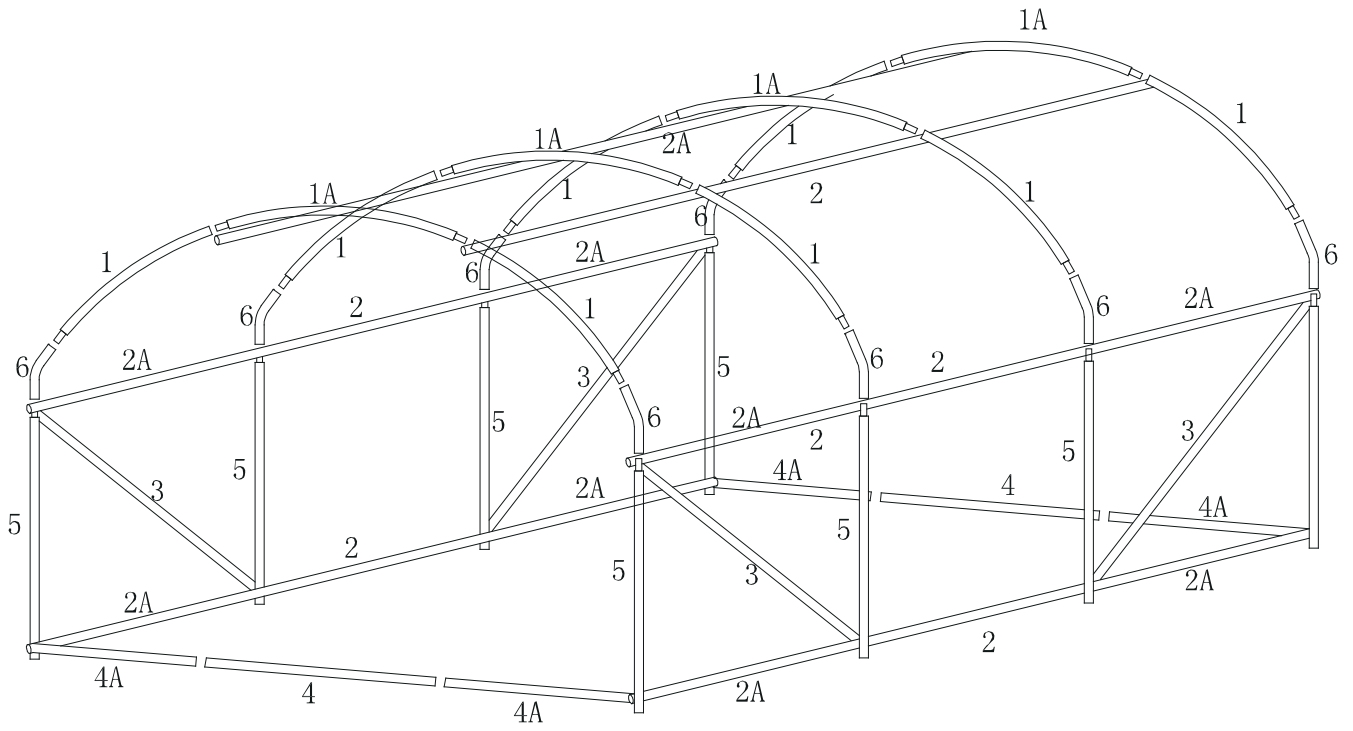

1#		8
1A#		4
2#		6
2A#		12
3#		4
4#		2
4A#		4
5#		8
6#		8
7	 M6*55	20
8	 M6*55	4
9	 M6	2
10		1