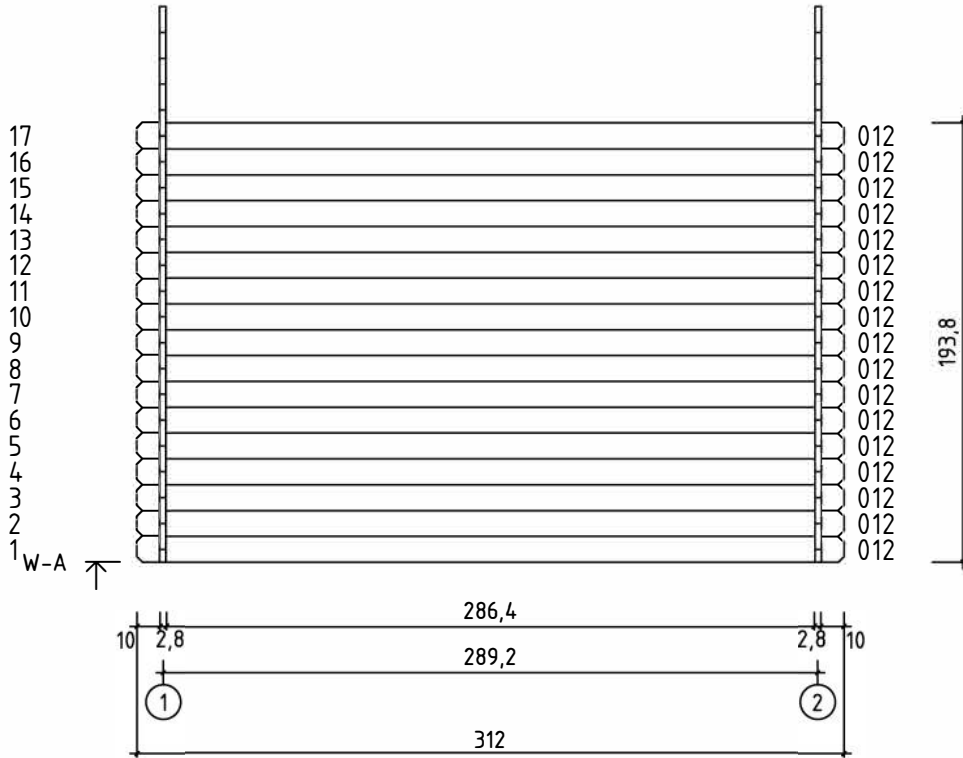

Art. Nr. WC165341