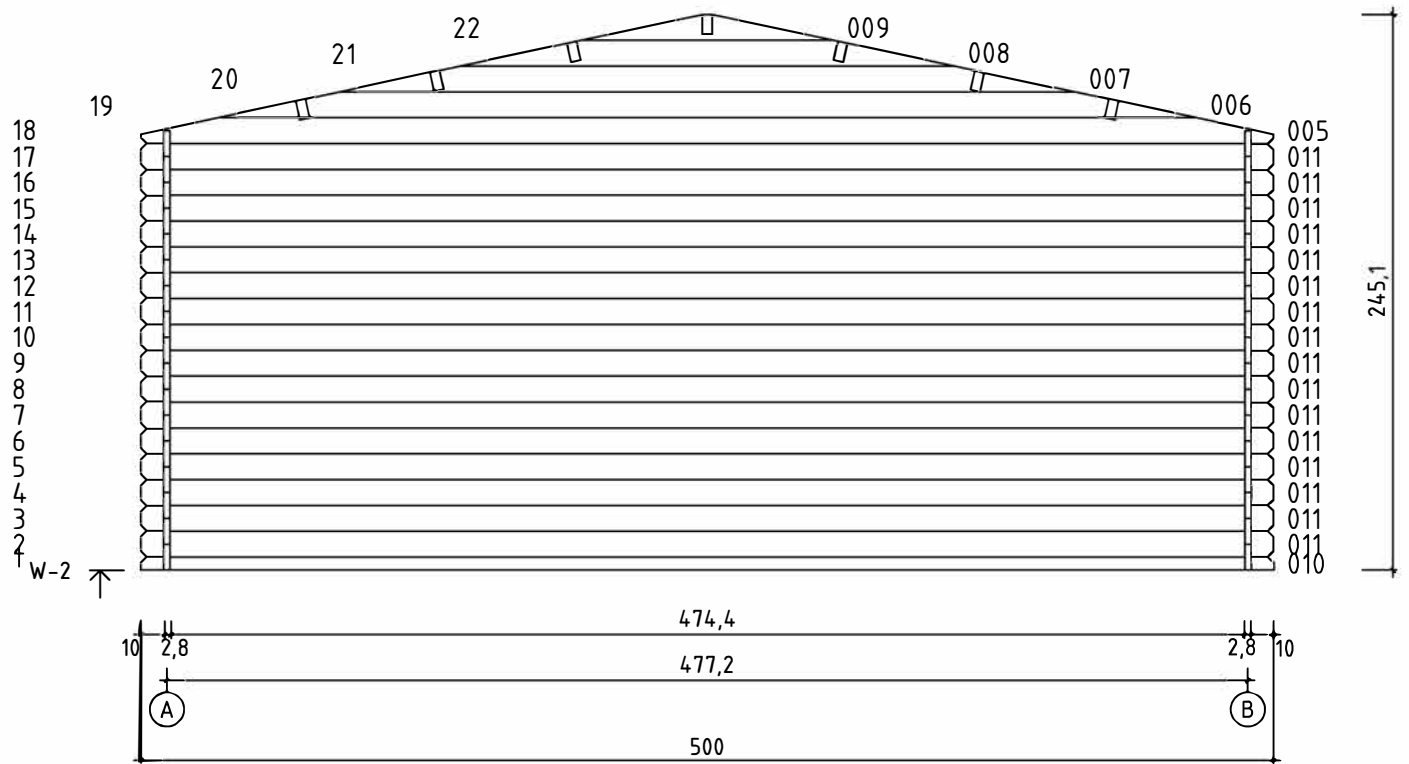

Art. Nr. WC165341