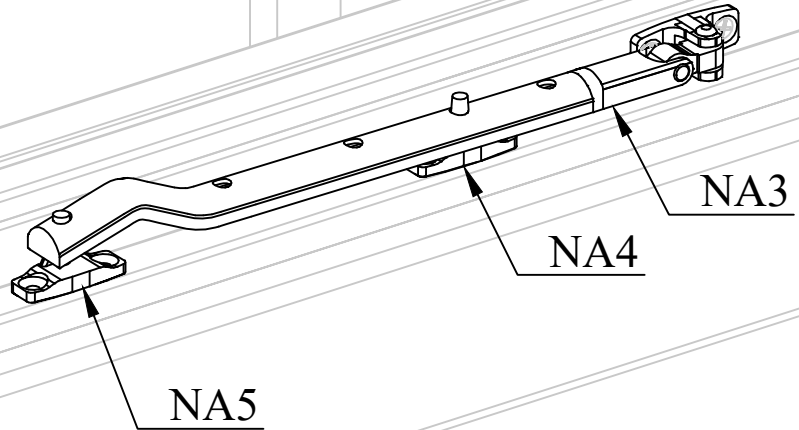

08

Pos	18.12.2017 Piece list - Stückliste - Liste des pièces - Elementi - Stuklijst - Tükitalabel 1494x1850 TUK.2.044.SVP.MX28 SGA+28	1/2	Q	P (mm)	L (mm)
<p>Glass size - Glasgröße - Taille de la vitre - Misura del vetro - Glas afmeting - Klaasi mõõt: 502x900 mm</p>   <p>1418x1794 mm</p>					
1	Upper door jamb - Türrahmen oben - Cadre de porte supérieur - Telaio superiore della porta - Bovendorpel - Ukse ülemine leng		1	66x100	1438
2	Left door jamb - Türrahmen links - Cadre de porte gauche - Telaio montante sinistro della porta - Linkerstijl deurframe - Ukse vasak leng		1	66x80	1850
3	Right door jamb - Türrahmen rechts - Cadre de porte droit - Telaio montante destro della porta - Rechterstijl deurframe - Ukse parem leng		1	66x80	1850
4	Doorstep - Swelle - Barre de seuil - Soglia della porta - Deurdorpel - Lävepakk		1	18x18	1418
5	Connection strip - Deckleiste - Baguette de battement - Profilo verticale della porta - Stulplijst - kokkuvältsiliist		1	13x32	1812
6	Georgian bars - Sprossen - Croisillons - La griglia georgiana - Raamverdeling - Petteliistud		2	15x25	934
7	Georgian bars - Sprossen - Croisillons - La griglia georgiana - Raamverdeling - Petteliistud		2	15x25	536