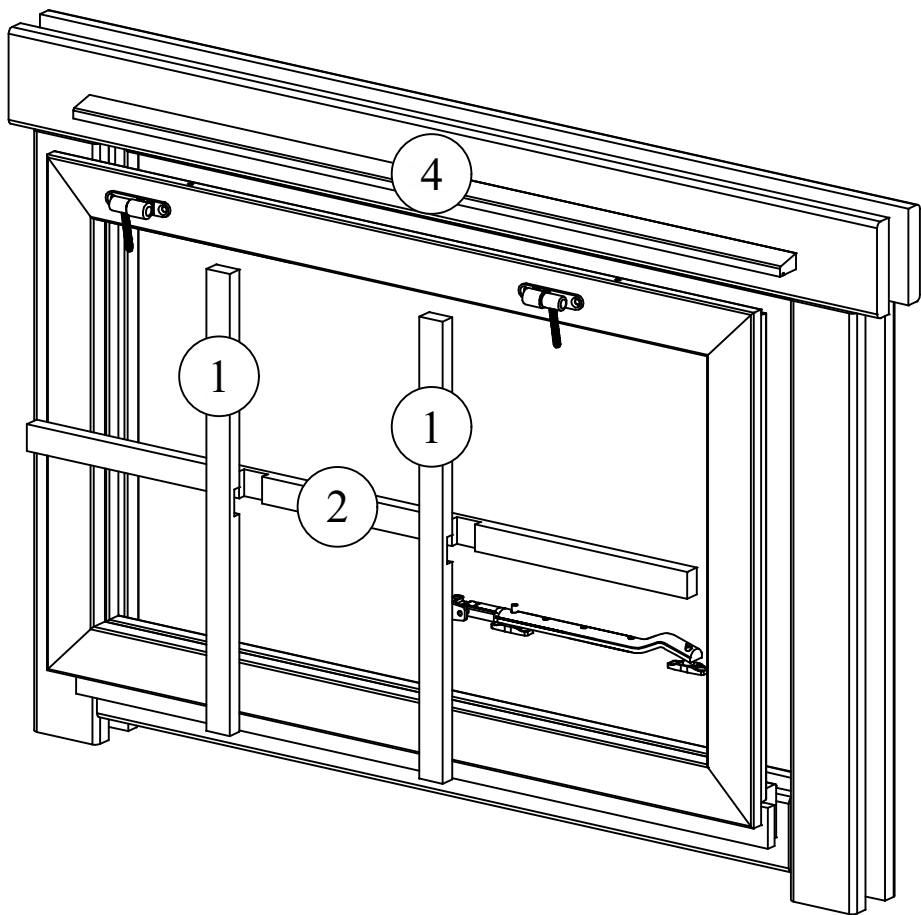

Pos	19.01.2018	Piece list - Stückliste - Liste des pièces - Elementi - Stuklijst - Tükitalabel 820x540 AK.1.106.SVA.h SGA	1/1	Q	P (mm)	L (mm)
		Glass size - Glasgröße - Taille de la vitre - Misura del vetro - Glas afmeting - Klaasi mõõt: 676x396 mm   720x440 mm				
1	Georgian bars - Sprossen - Croisillons - La griglia georgiana - Raamverdeling - Petteliistud			2	15x25	430
2	Georgian bars - Sprossen - Croisillons - La griglia georgiana - Raamverdeling - Petteliistud			1	15x25	710
3	Batten - Deckleiste - Profils de finition angles a l'exterieur - Asse Afdek lijst - Katteliist			1	15x25	760
HS1	Screw for georgian bars - Schraube für sprossen - Vis pour croisillons - Viti per unire la griglia georgiana della finestra - Schroeven voor raamverdeling - Kruvi akna petteliistule			6	2.5x20	
HS10	Screw for window hinge - Schraube für fenster scharnier - Vis pour Fenetre charniere - Viti per cerniera a finestra - Schroef voor raam scharnier - Kruvi akna polthingele			4	4x25	
HS10	Screw for window fixator - Fensterfixierung - Fenžtre fixator - Vite per fissatore di finestra - Schroef voor raambevestiger - Kruvi akna fiksaatorile			6	4x25	
NF2	Zn nail - Zn nägel - Pointe - Chiodi - Nagel - Nael			5	1.4x40	
NA1	Hinge for window - Scharnier für fenster - Charniere pour fenetre - Cerniere per Finestra - Raam scharnier - Aknahing			2		
NA2	Hinge for window - Scharnier für fenster - Charniere pour fenetre - Cerniere per Finestra - Raam scharnier - Aknahing			2		
NA3	Window fixator - Fensterfixierung - Fenžtre fixator - Fissatore della finesra - Raam(ver)dichting - Akna fiksaator			1		
NA4	Window fixator - Fensterfixierung - Fenžtre fixator - Fissatore della finesra - Raam(ver)dichting - Akna fiksaator			1		
NA5	Window fixator - Fensterfixierung - Fenžtre fixator - Fissatore della finesra - Raam(ver)dichting - Akna fiksaator			1		