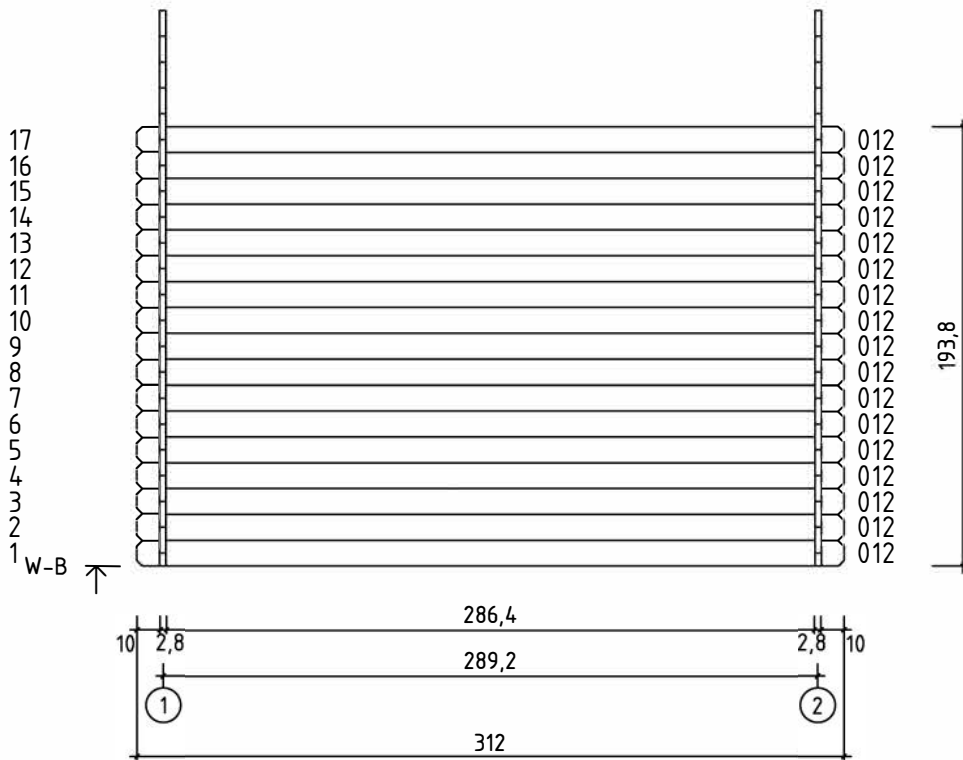

Art. Nr. WC165341