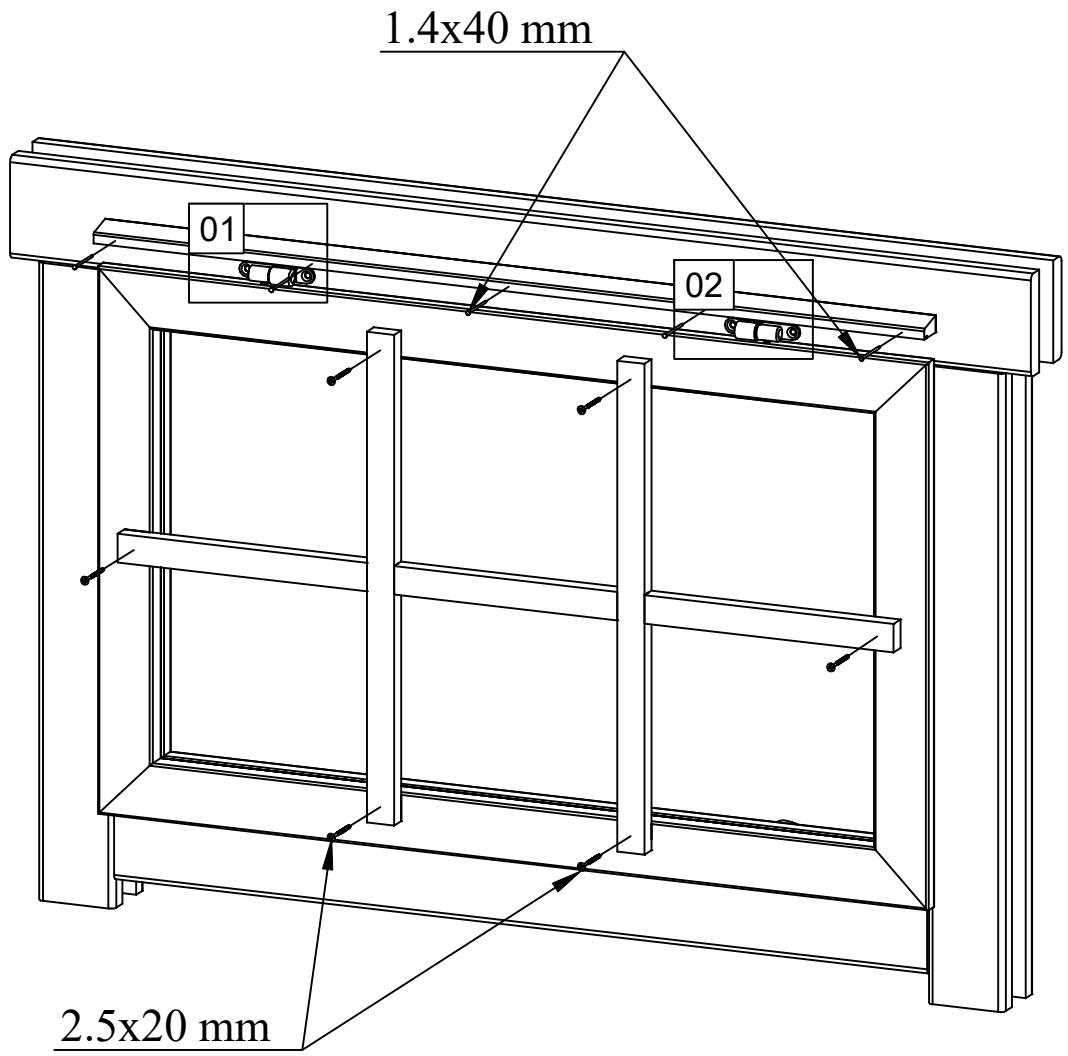

Pos	19.01.2018	Piece list - Stückliste - Liste des pièces - Elementi - Stuklijst - Tükitalabel 820x540 AK.1.106.SVA.h SGA	1/1	Q	P (mm)	L (mm)
		Glass size - Glasgröße - Taille de la vitre - Misura del vetro - Glas afmeting - Klaasi mõõt: 676x396 mm   720x440 mm				
1	Georgian bars - Sprossen - Croisillons - La griglia georgiana - Raamverdeling - Petteliistud			2	15x25	430
2	Georgian bars - Sprossen - Croisillons - La griglia georgiana - Raamverdeling - Petteliistud			1	15x25	710
3	Batten - Deckleiste - Profils de finition angles a l'exterieur - Asse Afdek lijst - Katteliist			1	15x25	760
HS1	Screw for georgian bars - Schraube für sprossen - Vis pour croisillons - Viti per unire la griglia georgiana della finestra - Schroeven voor raamverdeling - Kruvi akna petteliistule			6	2.5x20	
HS10	Screw for window hinge - Schraube für fenster scharnier - Vis pour Fenetre charniere - Viti per cerniera a finestra - Schroef voor raam scharnier - Kruvi akna polthingele			4	4x25	
HS10	Screw for window fixator - Fensterfixierung - Fenžtre fixator - Vite per fissatore di finestra - Schroef voor raambevestiger - Kruvi akna fiksaatorile			6	4x25	
NF2	Zn nail - Zn nägel - Pointe - Chiodi - Nagel - Nael			5	1.4x40	
NA1	Hinge for window - Scharnier für fenster - Charniere pour fenetre - Cerniere per Finestra - Raam scharnier - Aknahing			2		
NA2	Hinge for window - Scharnier für fenster - Charniere pour fenetre - Cerniere per Finestra - Raam scharnier - Aknahing			2		
NA3	Window fixator - Fensterfixierung - Fenžtre fixator - Fissatore della finesra - Raam(ver)dichting - Akna fiksaator			1		
NA4	Window fixator - Fensterfixierung - Fenžtre fixator - Fissatore della finesra - Raam(ver)dichting - Akna fiksaator			1		
NA5	Window fixator - Fensterfixierung - Fenžtre fixator - Fissatore della finesra - Raam(ver)dichting - Akna fiksaator			1		