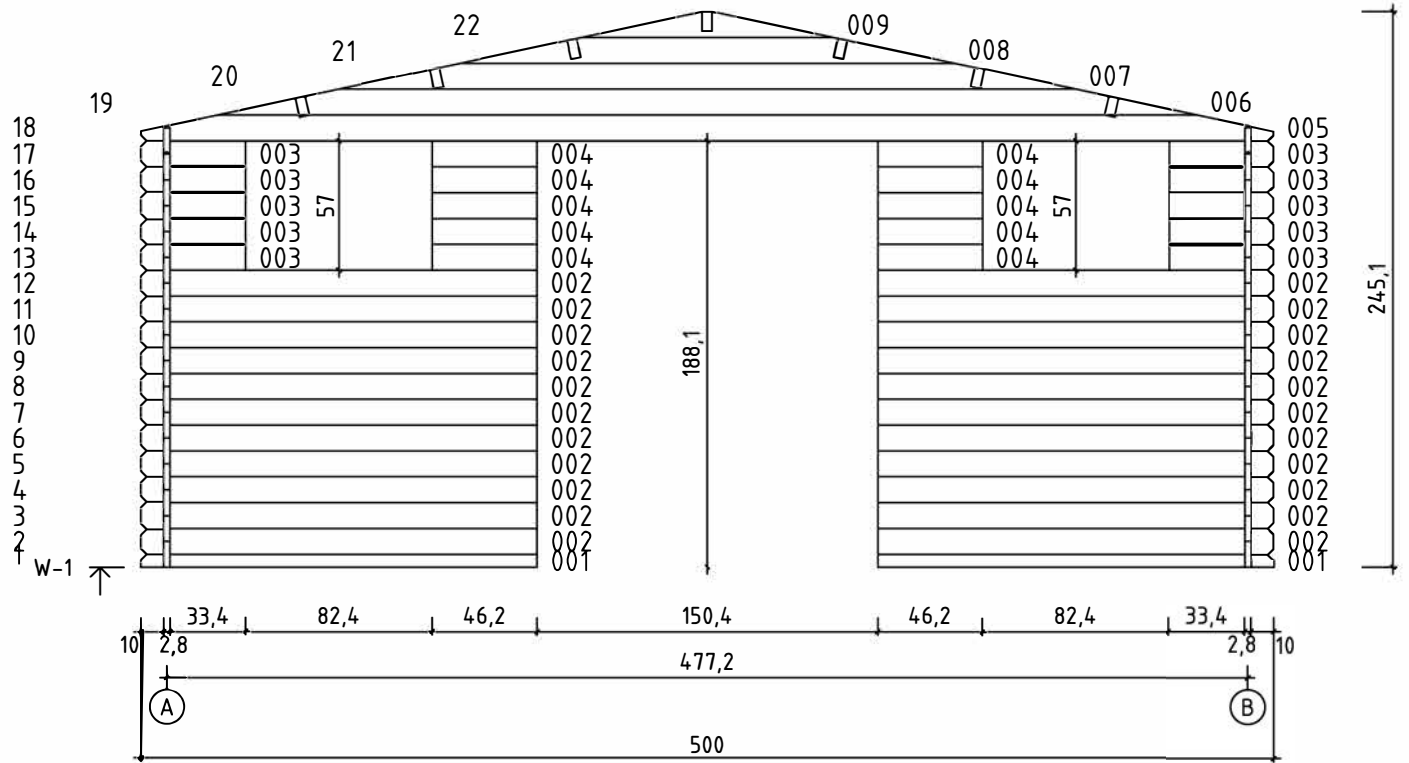

Art. Nr. WC165341