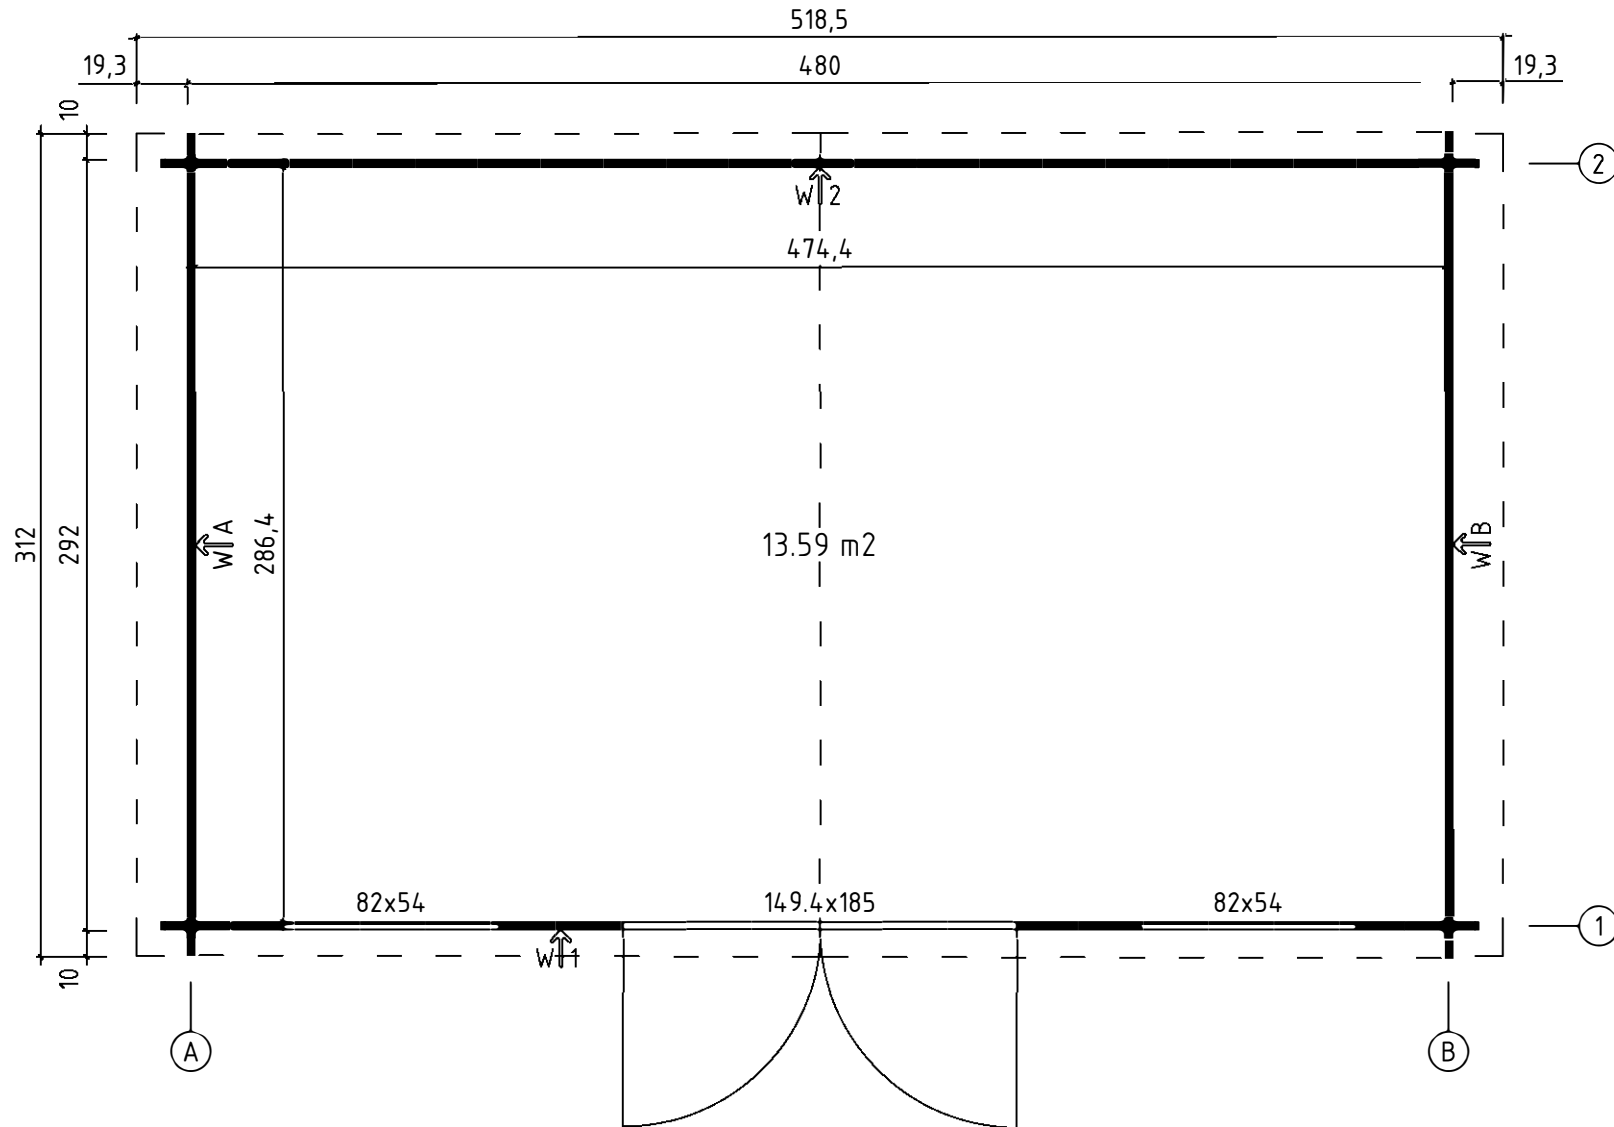

## WOOD SHED SANDVIKA

4,8x2,92x2,45m

Art. Nr. WC165341

Groundplan - Grundplan - Plan de masse - Planimetria - Plattegrond -  
Põhiplaan

22.01.2018

2/6

08

Pos	18.12.2017 Piece list - Stückliste - Liste des pièces - Elementi - Stuklijst - Tükitalabel 1494x1850 TUK.2.044.SVP.MX28 SGA+28	1/2	Q	P (mm)	L (mm)
<p>Glass size - Glasgröße - Taille de la vitre - Misura del vetro - Glas afmeting - Klaasi mõõt: 502x900 mm</p>   <p>1418x1794 mm</p>					
1	Upper door jamb - Türrahmen oben - Cadre de porte supérieur - Telaio superiore della porta - Bovendorpel - Ukse ülemine leng		1	66x100	1438
2	Left door jamb - Türrahmen links - Cadre de porte gauche - Telaio montante sinistro della porta - Linkerstijl deurframe - Ukse vasak leng		1	66x80	1850
3	Right door jamb - Türrahmen rechts - Cadre de porte droit - Telaio montante destro della porta - Rechterstijl deurframe - Ukse parem leng		1	66x80	1850
4	Doorstep - Swelle - Barre de seuil - Soglia della porta - Deurdorpel - Lävepakk		1	18x18	1418
5	Connection strip - Deckleiste - Baguette de battement - Profilo verticale della porta - Stulplijst - kokkuvältsiliist		1	13x32	1812
6	Georgian bars - Sprossen - Croisillons - La griglia georgiana - Raamverdeling - Petteliistud		2	15x25	934
7	Georgian bars - Sprossen - Croisillons - La griglia georgiana - Raamverdeling - Petteliistud		2	15x25	536